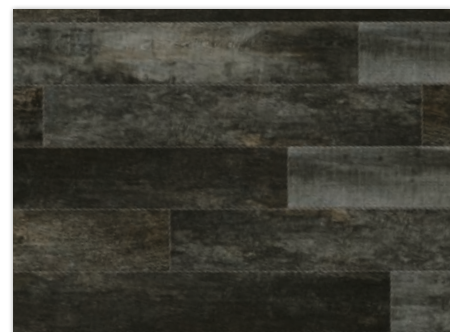

NOON DAYLIGHT 01

DAYLIGHT 01

EMBER 02

HONEY 03

BURNET 04

CHARCOAL 05

Topao i ispunjen svjetlošću, Noon je suvremeni izraz jednostavnog života. Prirodna toplina drva vraća živahni tempo urbanim prostorima. Noon tumači suštinu ostarjelog drva u 5 boja, 2 površine i 3 veličine. Kolekcija kombinira toplinu i eleganciju prirodnog drveta, uključujući sve izvanredne tehničke karakteristike porculanske keramike iz tvornice Mirage.