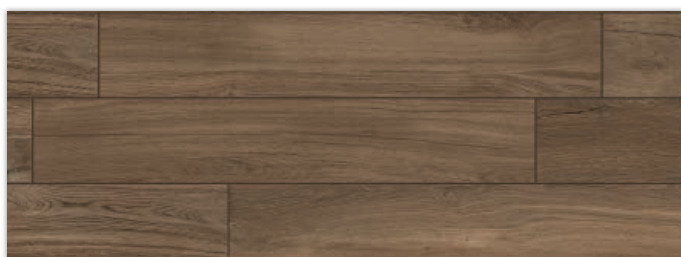

CJENIK €/m²	DIMENZIJA u cm	20x120	30x240	60x60	30x120	
		DEBLJINA				
		POVRŠINA				
		9 mm	9 mm	20 mm	20 mm	
		NAT R9 GP R11	NAT R9	RD R11	RD R11	
	BASIC 01	45,00	79,00	-	-	
	COOL 02	45,00	79,00	64,00	86,00	
	MASTER 03	45,00	79,00	64,00	86,00	
	CAMP 04	45,00	79,00	64,00	86,00	
	WILD 05	45,00	79,00	-	-	

WILD 05