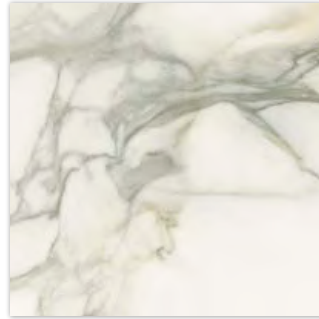

CALACATTA ORO