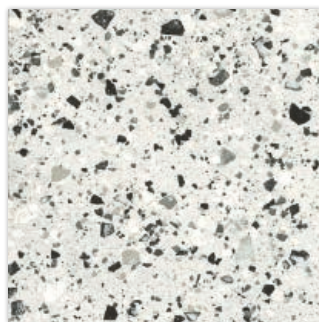

VENICE VILLA SILVER