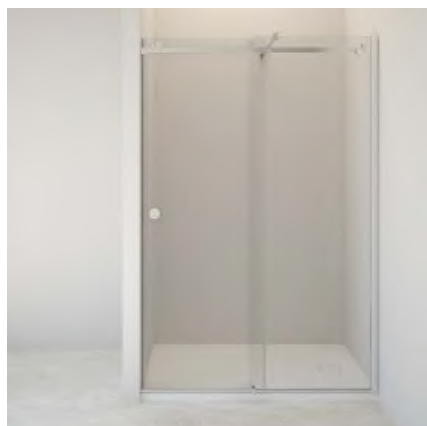

KROM PROFILI, PROZIRNO STAKLO
1.122,00 €

KROM PROFILI, SIVO STAKLO
1.291,00 €

CRNI MAT PROFILI, PROZIRNO STAKLO
1.291,00 €

CRNI MAT PROFILI, SIVO STAKLO
1.483,00 €

ZLATNI PROFILI, PROZIRNO STAKLO
1.483,00 €

ZLATNI PROFILI, SIVO STAKLO
1.705,00 €

Napomena: C_Code Round tuš kabine moguće je naručiti i u dužini 160 cm, u svim obradama profila i bojama stakla.