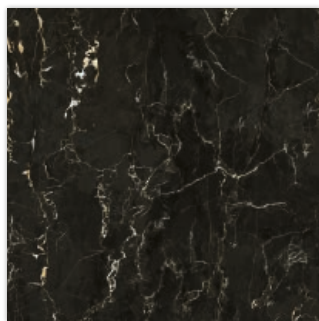

BLACK GOLD 11

STATUARIO LUNENSIS 12

STATUARIO VENATO 14

ONYKS 15

RAYMI 16

MOONLESS 17

EXTRA WHITE 19

CJENIK €/m <sup>2</sup>	DIM. u cm	60x60		60x119,7		120x120		120x240	120x278		160x160	160x320	Kit Vein Matching 120x278
		9 mm		9 mm		9 mm		9 mm	6 mm		6 mm	6 mm	
		NAT R9	LUC	NAT R9	LUC	NAT R9	LUC	LUC	LUC	NAT	LUC	LUC	
	POV.												
	BIANCO STATUARIO 01	-	60,00	-	52,00	-	92,00	99,00	102,00	-	-	-	-
	CALACATTA REALE 02	-	60,00	-	63,00	-	92,00	99,00	102,00	-	129,00	129,00	-
	ROYAL 03	-	60,00	-	63,00	-	92,00	99,00	102,00	-	-	-	-
	EMPERADOR SELECTED 05	-	60,00	-	-	-	-	-	-	-	-	-	-
	BLACK GOLD 11	-	60,00	-	-	-	-	-	102,00	-	-	-	-
	STATUARIO LUNENSIS 12	-	60,00	-	63,00	-	92,00	99,00	102,00	-	-	-	174,00
	STATUARIO VENATO 14	44,00	60,00	48,00	63,00	-	92,00	99,00	102,00	85,00	129,00	129,00	174,00
	ONYKS 15	44,00	60,00	48,00	63,00	-	92,00	99,00	102,00	-	129,00	129,00	-
	RAYMI 16	44,00	60,00	48,00	63,00	63,00	92,00	99,00	102,00	85,00	129,00	129,00	-
	MOONLESS 17	-	60,00	-	63,00	-	-	-	102,00	-	129,00	129,00	-
	EXTRA WHITE 19	44,00	60,00	48,00	63,00	63,00	92,00	99,00	102,00	85,00	129,00	129,00	-