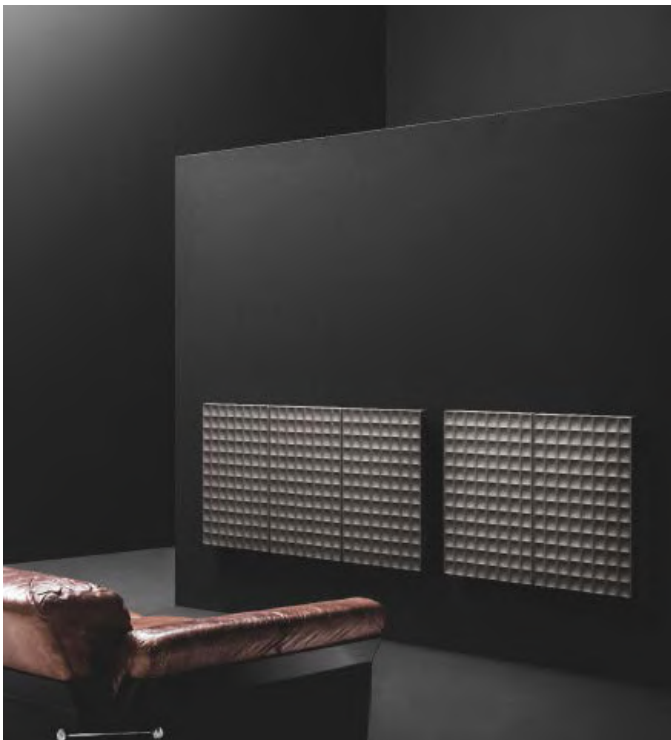

**FLAPS A**  
201 x 35 cm, crni mat

1.498,80 €

**TESO V**  
170 x 25 cm, crni mat

1.166,40 €

**WAFFLE**  
82x61 cm, mliječno bijela  
123x61 cm, mliječno bijela

2.072,40 €  
2.396,40

**1 PIENO**  
159,2 x 40 cm, crni mat