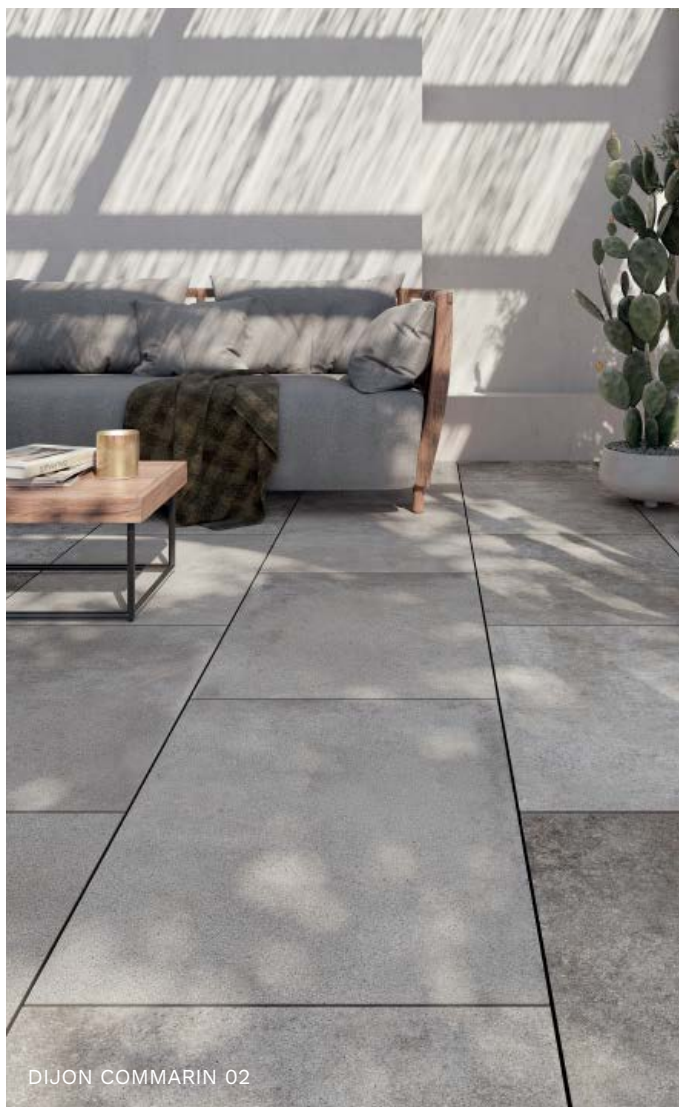

Napomena: velikoformatne ploče 120x278 cm isporučuju se u drvenim sanducima uz nadoplatu.

MOTLEY MONTEREY 02

MOTLEY WEMBLEY 03

MOTLEY READING 07

MOTLEY GLASTONBURY 08

Kombinirajući tradiciju burgundskog kamena s izvanrednim tehničkim karakteristikama porculanske keramike, Dijon kolekcija predstavlja savršen spoj bezvremenske elegancije i dugotrajnosti.