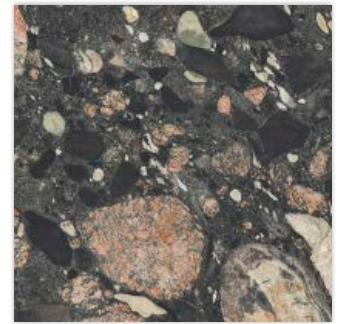

KK92

KK152

32,00 €/m

VENICE VILLA IVORY 60X60X1 CM  
NAT R10 / FMG P66410  
KK6 KK109 62,00 €/m<sup>2</sup>

VENICE VILLA ZINC 60X60X1 CM  
NAT R10 / FMG P66405  
KK2 KK4 62,00 €/m<sup>2</sup>

SELECT ALASKA WHITE 60X60X0,8  
CM NAT R9 / FMG P668600  
KK6 48,00 €/m<sup>2</sup>

THEKE PIETRE CEPPO VULCANICO  
60X60X0,8 CM NAT R9 / IR 866873  
KK10 KK12 59,00 €/m<sup>2</sup>

WHOLE SAND 60X60X0,9 CM NAT  
R10 / IR 866716  
KK152 40,00 €/m<sup>2</sup>

GLOCAL CLEAR 60X60X0,9 CM SP  
R9 / MR GC 01 60X60 SP  
KK6 33,00 €/m<sup>2</sup>