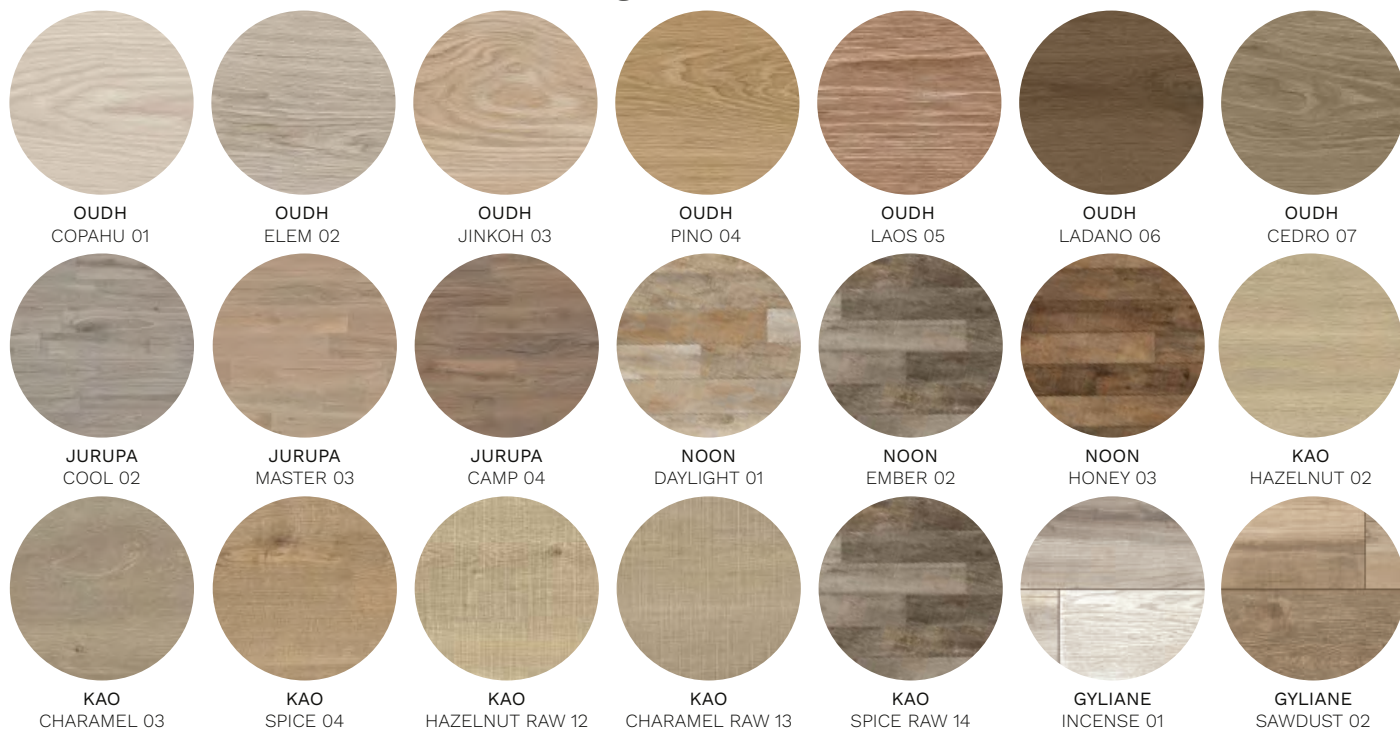

IZBOR PLOČA 2 CM izgled drveta

Dostupne dimenzije i cijene za ploče debljine 2 cm pogledajte na stranicama ovog kataloga unutar određene kolekcije.