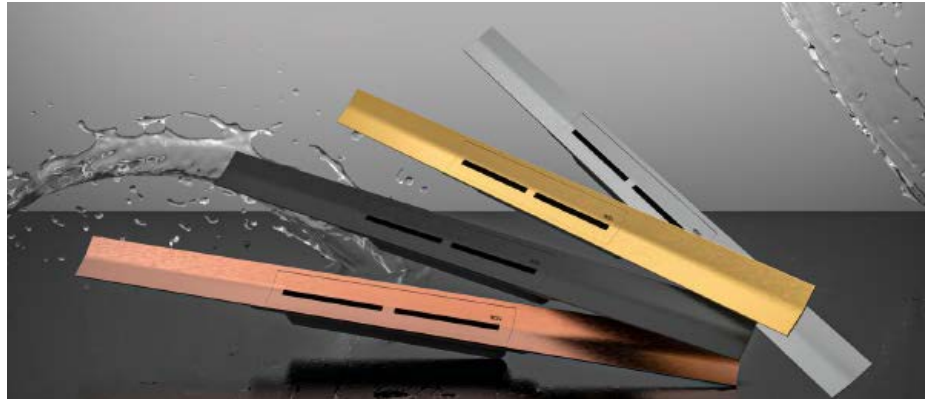

TECEDrainprofile omogućuje uređenje prostora za tuširanje bez bočnih komada pločica. Tuš profil se po duljini može integrirati u prostor za tuširanje. Kanalice TECEDrainprofile i TECEsquare tipkala izrađuju se u istim novim PVD bojama kako bi se omogućila maksimalna estetika kupaonice.