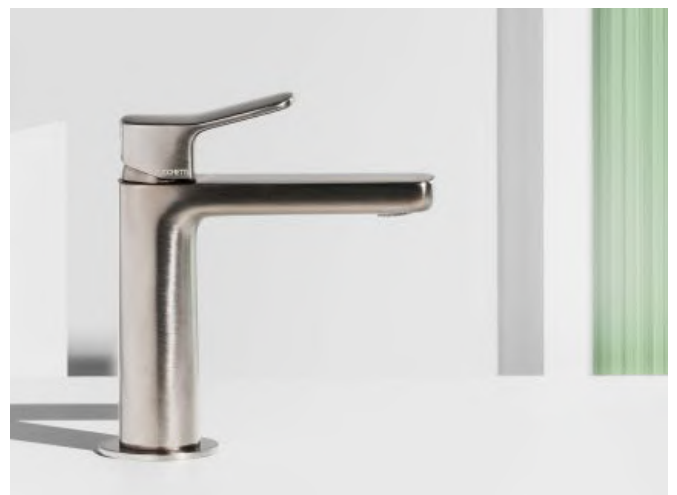

OBRADJE

CHROME

BRUSHED NICKEL

BLACK MATT

Kolekcija Nikko interakcija je koncentričnih krivulja i privlačnog dizajna. U kompaktnim dimenzijama linearnih oblika, Nikko je dizajniran tako da objedinjuje estetiku s potrebama industrijske proizvodnje. To je praktičan proizvod koji utjelovljuje kvalitetu, udobnost i stil po kojem je Zucchetti poznat.