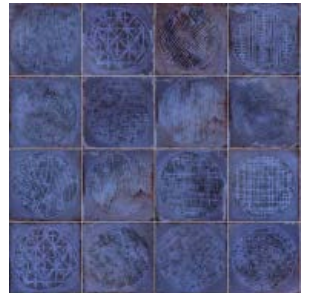

PANEL- CARLO MARINO, 20 x 20 cm
38,49 €/m²