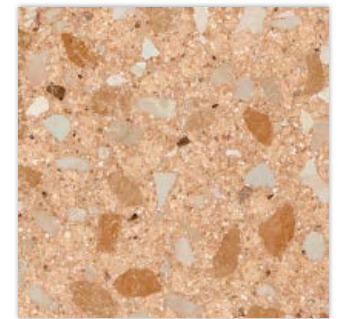

MONACO ROJIZO