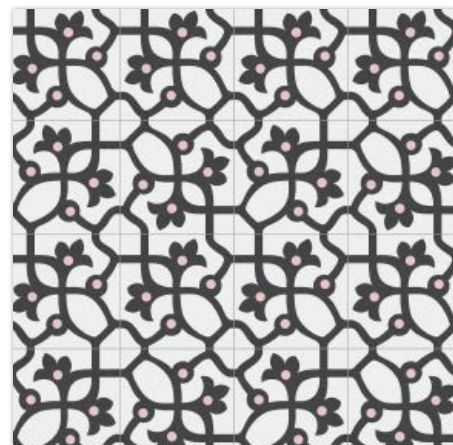

Unutar kvadratnih polja nalazi se ukupno 16 pločica kako bi se doživjela potpuna ljepota kompozicija koju ove pločice čine.

PANEL - CALVET GRIS

32,00 €/m<sup>2</sup>

PANEL - LLAGOSTERA GRIS

38,36 €/m<sup>2</sup>