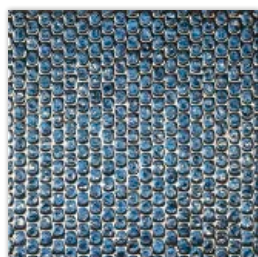

COBALT DECOR PLATINO
1.147,00 €/m²