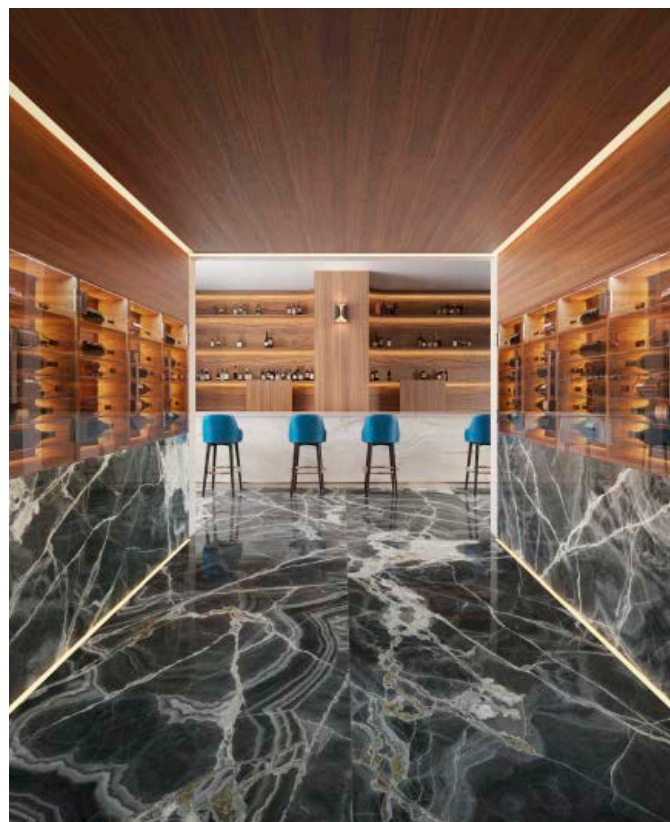

MARMI BRECCIA MEDICEA ZID: 150X300X0,6 CM | MAT | 140,00 €/m<sup>2</sup>  
 POD: 75X150X0,6 CM | LUC | 138,00 €/m<sup>2</sup>

MARMI BLACK ONYX 150X300X0,6 CM | LUC | 166,00 €/m<sup>2</sup>

ZID: ONICE GIADA 60X120X0,8 CM | LUC | 86,00 €/m<sup>2</sup>