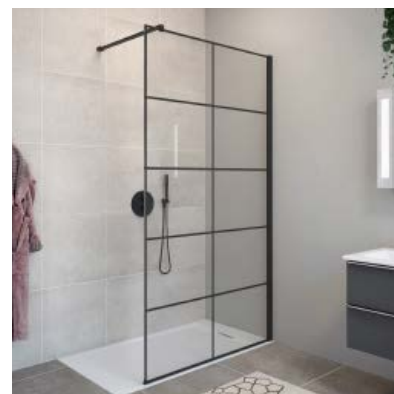

ZENITH WALK IN GLAM s jednim ulazom i
crnom print rešetkom na staklu
Dimenzije: 100, 120, 140 cm

prozirno staklo, crni profili, 100 cm

633,36 €