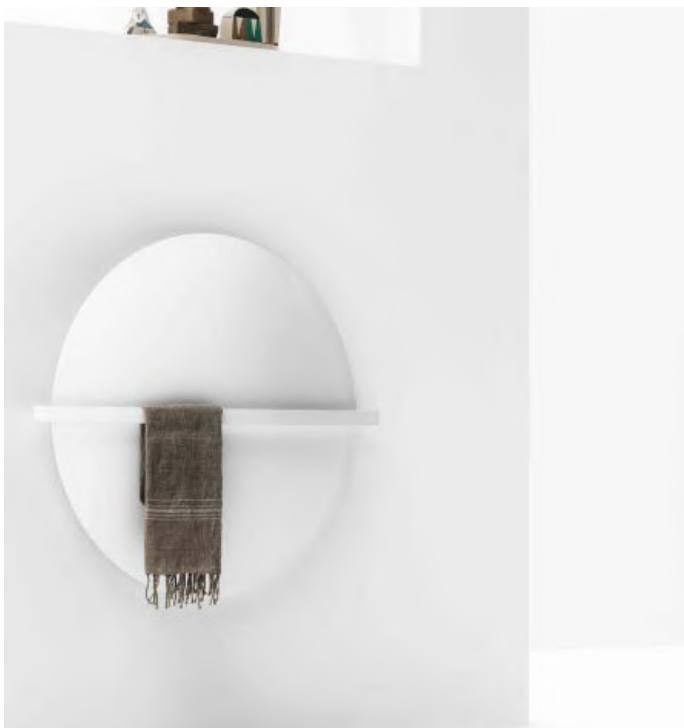

### BLADE

170 x 25 cm, crni mat  
držač ručnika  
samo električna opcija

2.275,20 €  
258,00 €