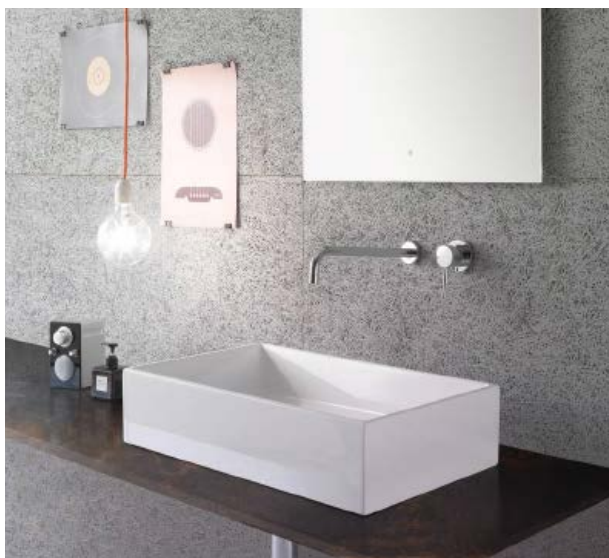

Dizajn linije Forty3 karakteriziraju linearni oblici. Umivaonici koji se montiraju na zid imaju inovativan sustav za skriveno pričvršćivanje čime su sakriveni svi dijelovi koji se ne trebaju vidjeti, a ističu se ljepota i funkcionalnost.