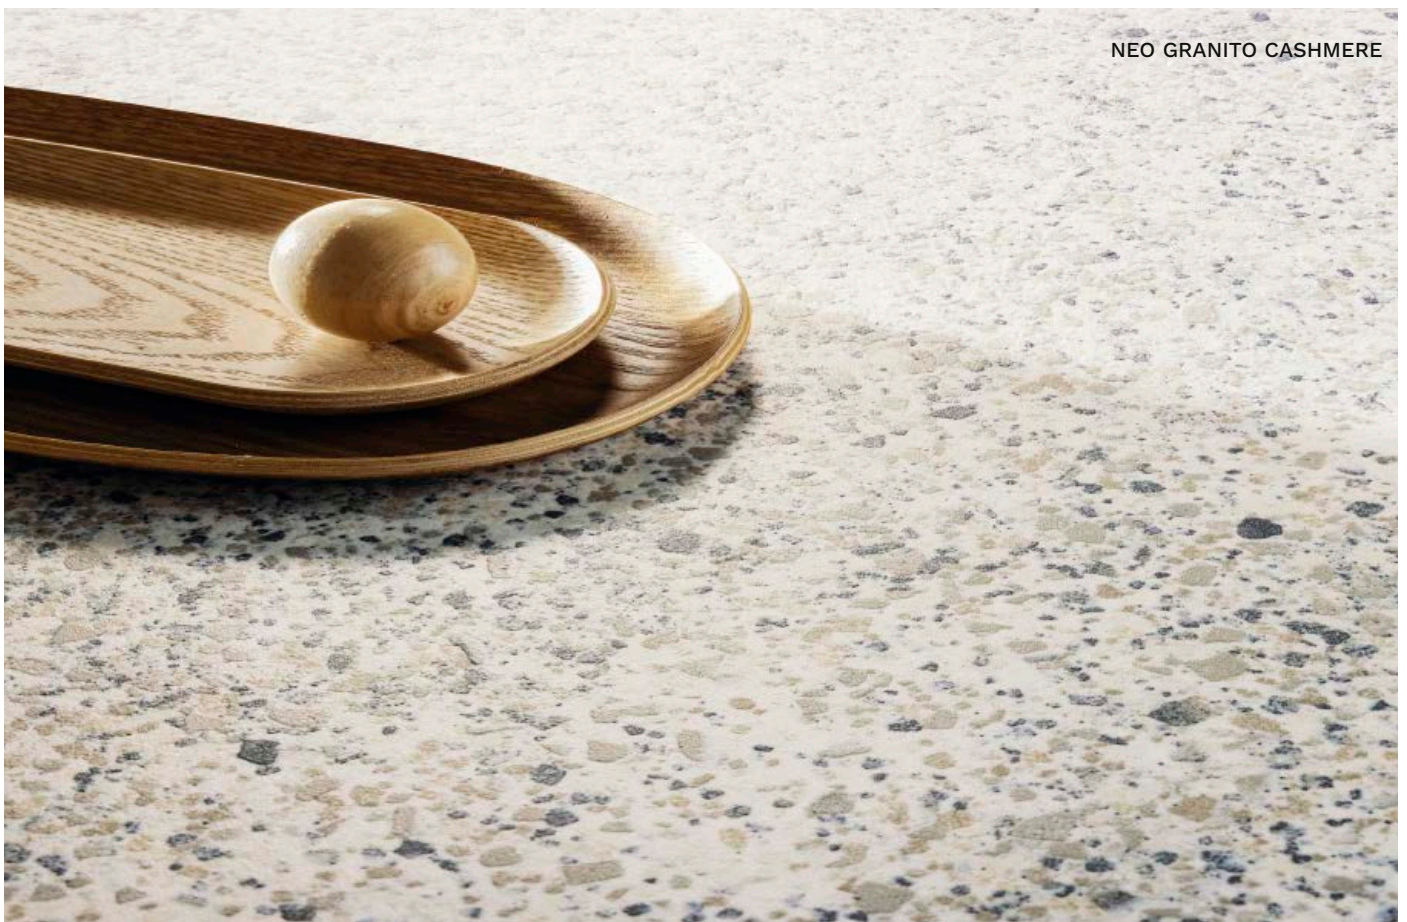

NEO GRANITO CASHMERE

NEO GRANITO IMPALA

NEO GRANITO GIALLO VENEZIA

Neo Granito serija sadrži autentične pločice, jednake u presjeku i u samoj površini materijala. Pločice su dostupne u zanimljivoj, inspirativnoj paleti boja i materijalima koji su inspirirani prirodom.