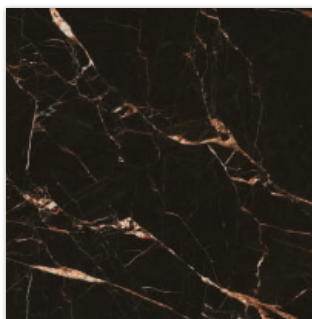

CALACATTA COPPER 01

LIBECCIO ANTICO 02

ONICE BROWN 03

AZUL PURO 04

LABRADORITE 05

DARK COSMO 06

SAINTE LAURENT 07

AGATA BLUE 08