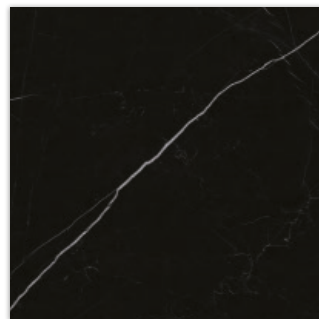

BLACK MARQUINIA

SAHARA NOIR

CONNEMARBLE IRISH

JATOBA BROWN

ALASKA WHITE

PATAGONIA

CJENIK €/m <sup>2</sup> 	DIMENZIJA U cm	60x60				60x120				120x120	
	DEBLJINA	8 mm				8 mm				8 mm	
	POVRŠINA	NAT	LAPP	LUC	SILKY	NAT	LAPP	LUC	SILKY	NAT	LAPP
	TRAMBISERRA GREY	60,00	-	73,00	-	74,00	-	86,00	-	-	-
	BRECCIA MEDICEA	60,00	-	73,00	-	74,00	-	86,00	-	-	-
	ROSSO LEPANTO	60,00	-	73,00	-	74,00	-	86,00	-	-	-
	OCEAN WHITE	-	-	73,00	-	-	-	86,00	-	-	-
	AOSTA GREEN MARBLE	60,00	-	73,00	-	74,00	-	86,00	-	-	-
	ONICE PERLA	60,00	-	73,00	-	74,00	-	86,00	-	-	-
	ONICE GHIACCIO	-	-	73,00	-	-	-	86,00	-	-	-
	ONICE REALE	-	-	73,00	-	-	-	86,00	-	-	-
	ONICE ALABASTRINO	-	-	73,00	-	-	-	65,00	-	-	-
	ONICE MALAGA	-	-	73,00	-	-	-	86,00	-	-	-
	ONICE GIADA	-	-	73,00	-	-	-	86,00	-	-	-
	WHITE CALACATTA	60,00	-	73,00	-	74,00	-	86,00	-	-	-
	CALACATTA	60,00	-	73,00	-	74,00	-	86,00	-	-	-
	BIANCO VENATO EXTRA	60,00	-	73,00	-	74,00	-	86,00	-	-	-
	CALACATTA ORO	60,00	-	73,00	-	74,00	-	86,00	-	-	-
	GEM PEARL	-	-	73,00	-	-	-	86,00	-	-	-
	GEM ROSE	-	-	73,00	-	-	-	86,00	-	-	-
	GEM VIOLET	-	-	73,00	-	-	-	86,00	-	-	-
	BLUE DE SAVOIE	60,00	-	73,00	-	74,00	-	86,00	-	-	-
	CREMA MARFIL EXTRA	60,00	-	73,00	-	74,00	-	86,00	-	-	-
	TRAVERTINO	60,00	-	73,00	-	74,00	-	86,00	-	-	-
	GAUDI STONE	60,00	-	73,00	-	74,00	-	86,00	-	-	-
	BLACK MARQUINIA	-	-	73,00	73,00	-	-	86,00	86,00	-	-
	SAHARA NOIR	-	-	73,00	73,00	-	-	86,00	86,00	-	-
	CONNEMARBLE IRISH	-	-	73,00	-	-	-	86,00	-	-	-
	JATOBA BROWN	-	70,00	-	-	-	83,00	-	-	-	111,00
	ALASKA WHITE	48,00	70,00	-	-	62,00	83,00	-	-	96,00	111,00
	PATAGONIA	60,00	70,00	-	-	62,00	83,00	-	-	96,00	111,00