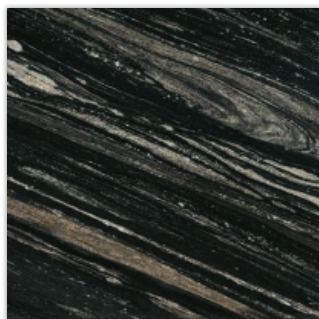

CALACATTA COPPER 01

LIBECCIO ANTICO 02

ONICE BROWN 03

AZUL PURO 04

LABRADORITE 05

DARK COSMO 06

SAINTE LAURENT 07

AGATA BLUE 08