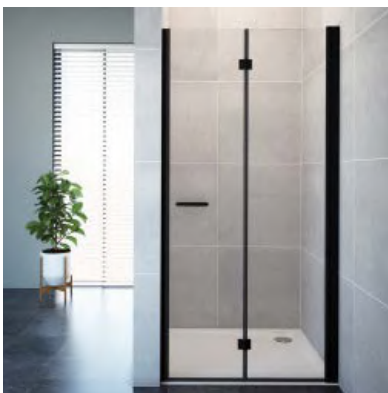

OASIS kabina za nišu s preklapnim zaokretnim vratima / otvaranje prema unutra ili prema van
dimenzije vrata: 70, 75, 80, 90, 100 cm

prozirno staklo, crni profili, 90 cm

604,04 €