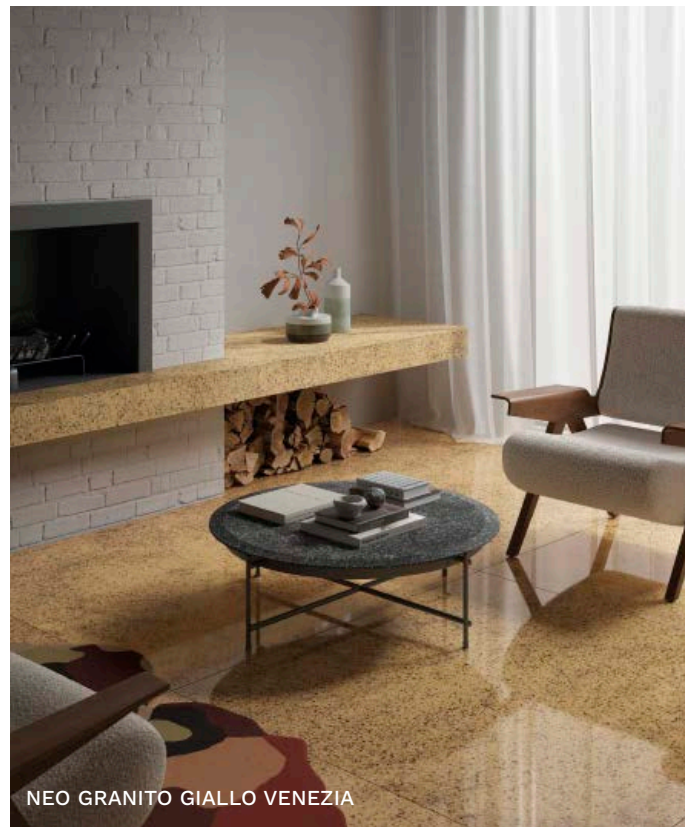

NEO GRANITO CASHMERE

NEO GRANITO IMPALA

NEO GRANITO GIALLO VENEZIA

Neo Granito serija sadrži autentične pločice, jednake u presjeku i u samoj površini materijala. Pločice su dostupne u zanimljivoj, inspirativnoj paleti boja i materijalima koji su inspirirani prirodom.