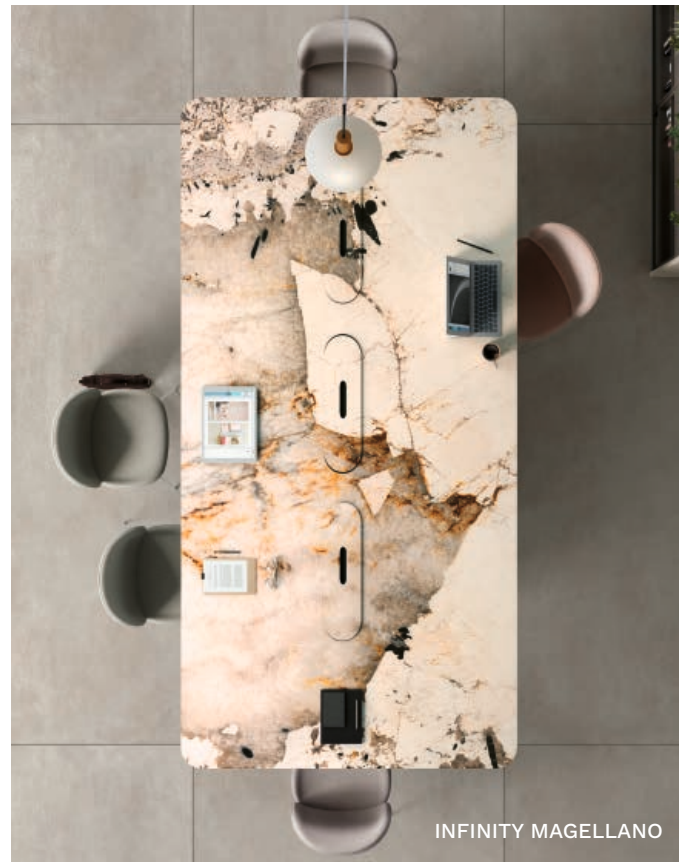

INFINITY MAGELLANO