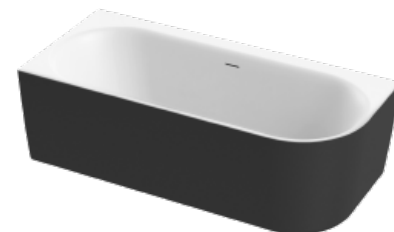

ROUND CORNER L KADA
SA SIFONOM I NOGICAMA, CRNA MAT/
BIJELA MAT

160X75 CM 1.580,00 €
180X80 CM 1.740,00 €