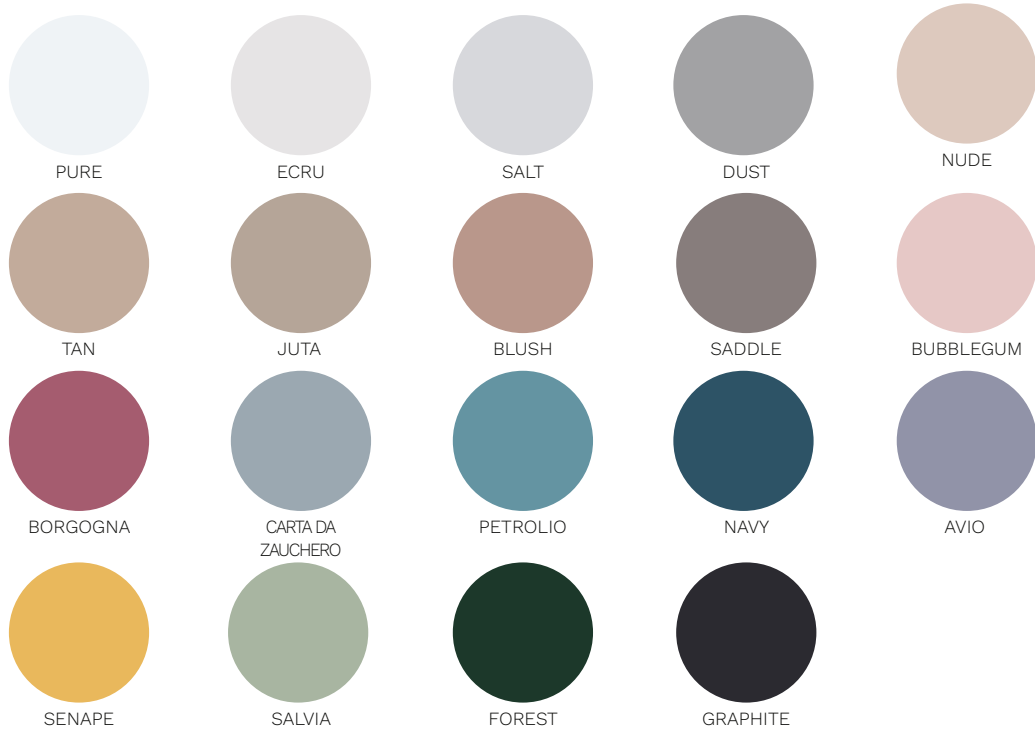

**MOZAIK LOSANGA**  
217,43 €/m<sup>2</sup>  
boja - Salvia

**MOZAIK PENNY 20**  
217,43 €/m<sup>2</sup>  
boja - Blush

PANDAN GOCCIA BUBBLEGUM

Pastelne mat boje dostupne su u gotovo svim oblicima PanDan mozaika, a detalje provjerite s našim prodajnim savjetnicima.