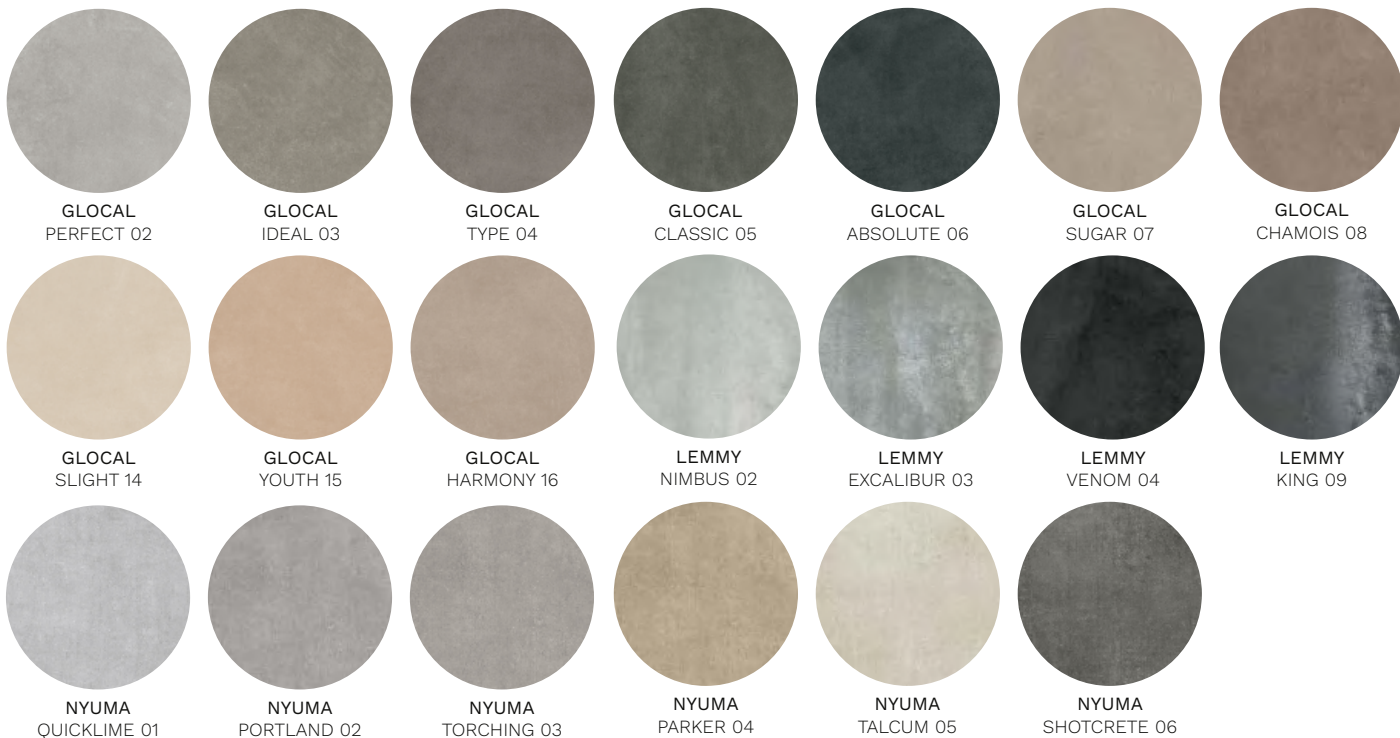

EVO2 PLOČE 2 CM

Evo_2 / E™ prvi je cjeloviti sustav podnih obloga od porculanskih ploča debljine 2 cm koji se može koristiti kako bi se vrtovi, javne površine, površine oko bazena i terase pretvorili u mjesta za ugodna druženja i uživanje. Zbog svoje visoke kvalitete ove su ploče otporne na smrzavanje, lomljenje, kiseline i mrlje.

IZBOR PLOČA 2 CM izgled betona i metala