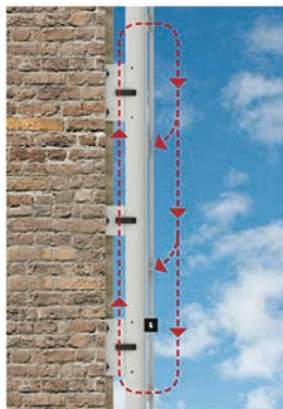

Iz tvornice Mirage proizašao je još jedan sofisticirani sistem koji dokazuje tehnološki napredak - ventilirajuće fasade.

Ventilirajuće fasade sastoje se od aluminijske pod-konstrukcije na koju se lijepe ili mehanički montiraju porculanske ploče. Takav sustav oblaganja građevine osigurava protok zraka između dvije površine: strujanje zraka stvara mikroventilacijski efekt koji omogućava zidovima zgrade da "dišu".