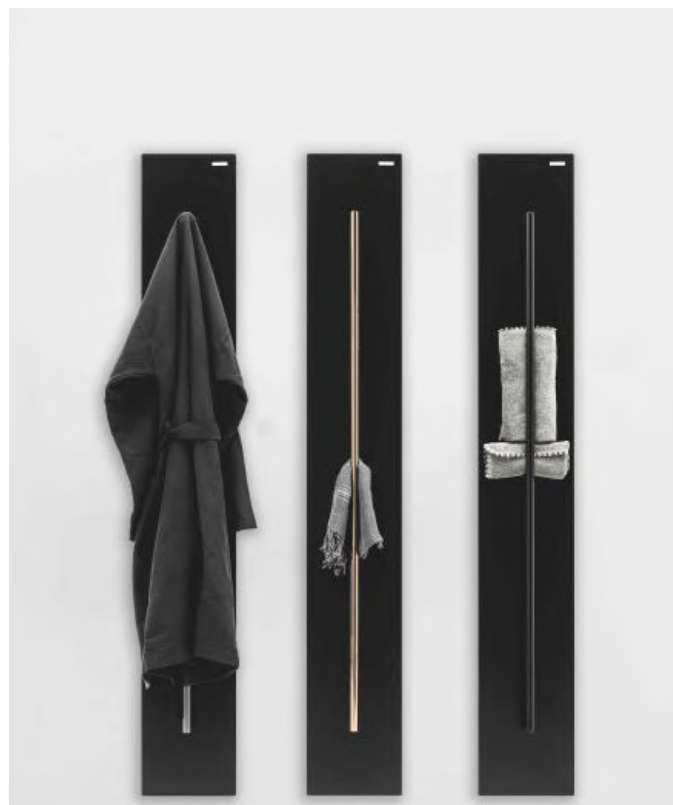

TESO V
170 x 25 cm, crni mat

1.166,40 €