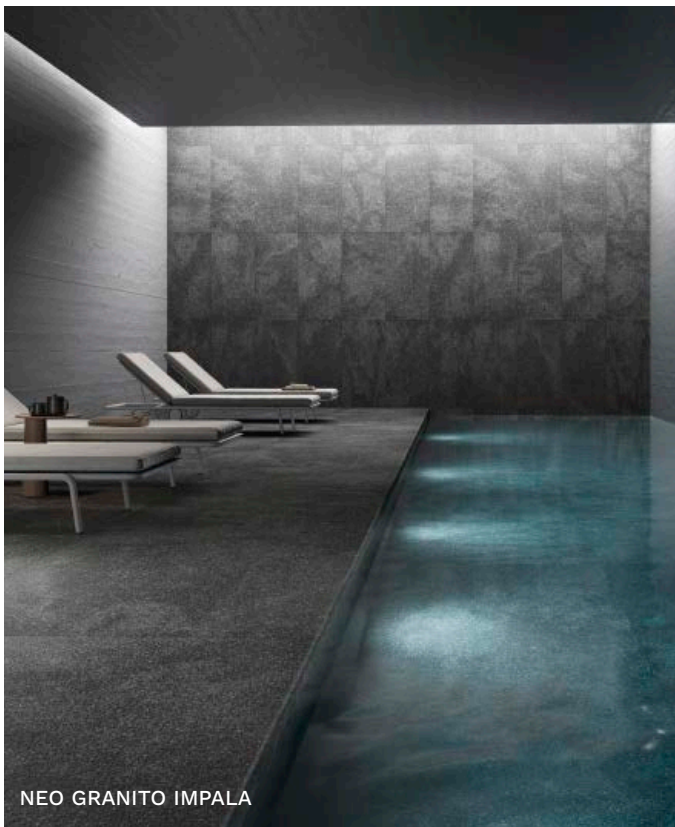

NEO GRANITO CASHMERE

NEO GRANITO IMPALA

NEO GRANITO GIALLO VENEZIA

Neo Granito serija sadrži autentične pločice, jednake u presjeku i u samoj površini materijala. Pločice su dostupne u zanimljivoj, inspirativnoj paleti boja i materijalima koji su inspirirani prirodom.