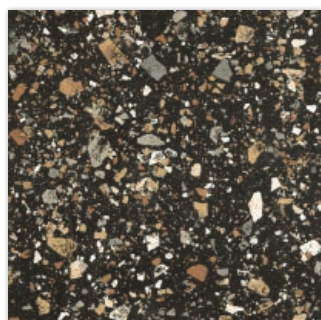

VENICE VILLA EARTH