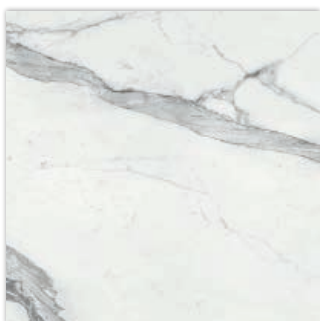

STATUARIO EXTRA 01