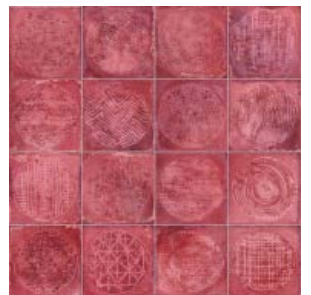

PANEL- CARLO GRANATE, 20 x 20 cm
38,49 €/m²

8x31,5 cm | 8 mm