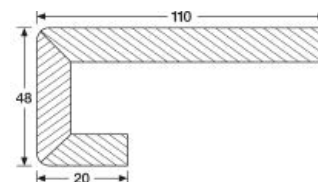

Short step+ / Long step+

Materijal	hrast
Duljina	108/218 cm
Širina	11 cm
Debljina	1,5 cm