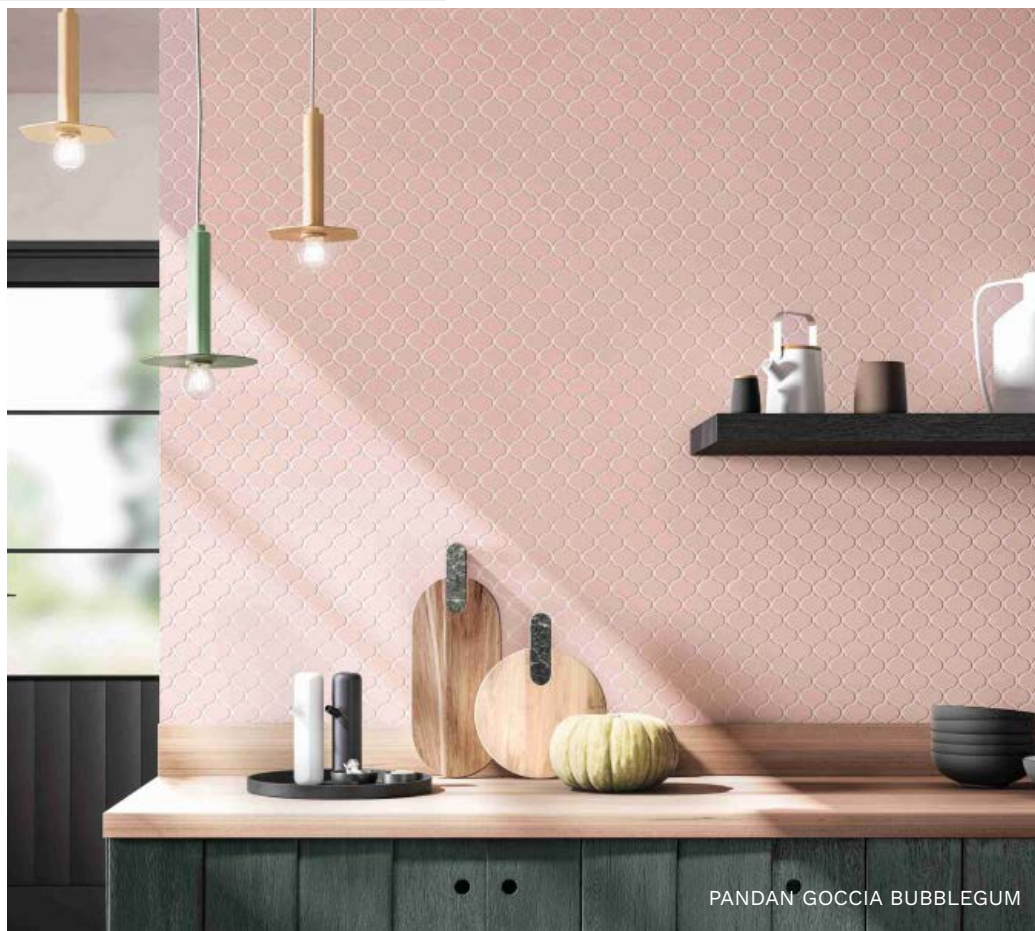

PANDAN GOCCIA BUBBLEGUM

Pastelne mat boje dostupne su u gotovo svim oblicima PanDan mozaika, a detalje provjerite s našim prodajnim savjetnicima.