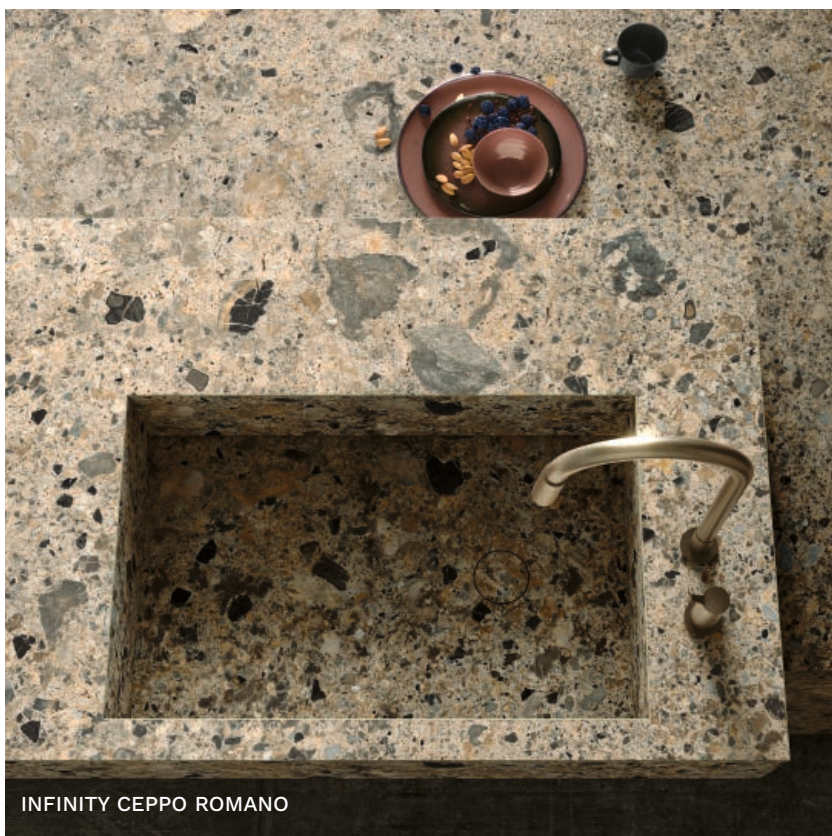

CEPPPO ROMANO, 12 MM, MAT