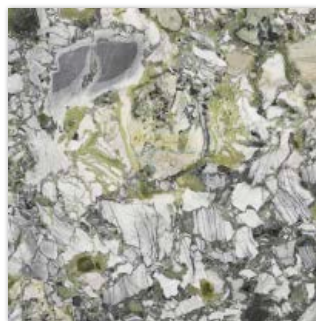

OCEAN WHITE