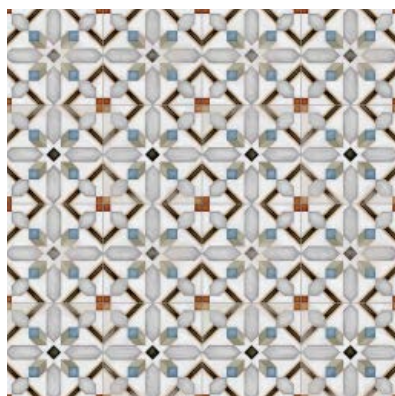

DEMEL MULTICOLOR

50,04 €/m²