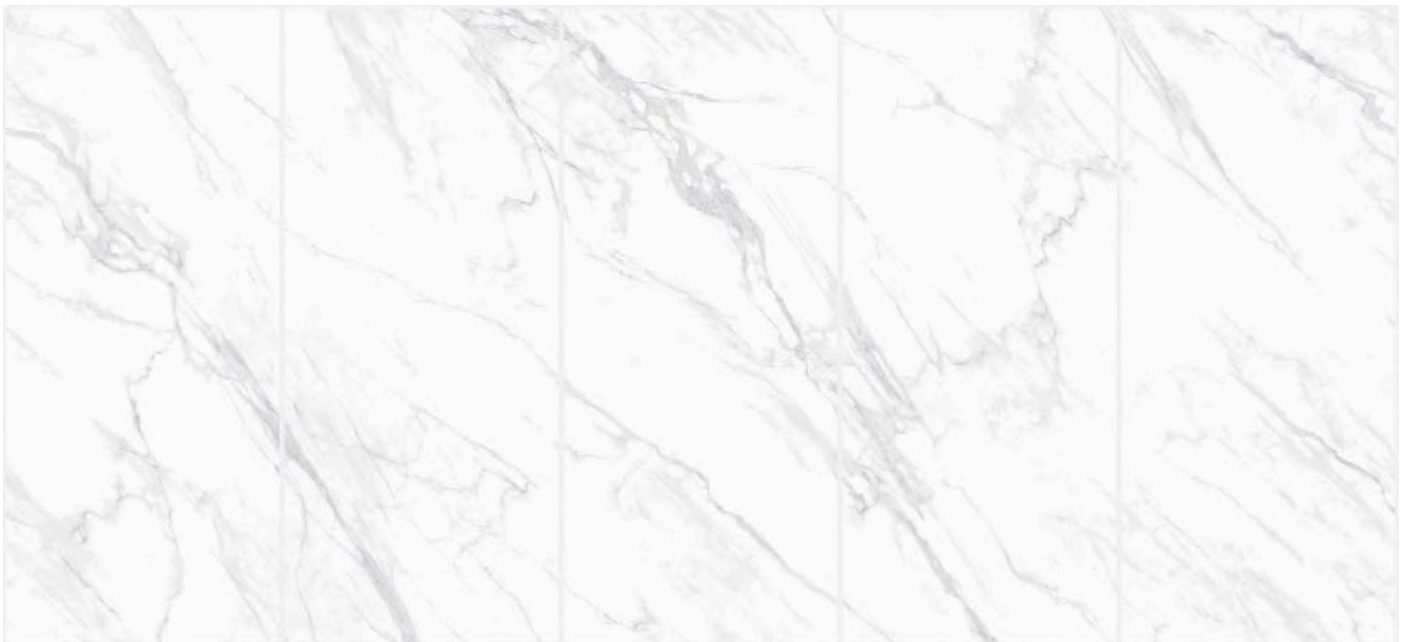

JEWELS STATUARIO VENATO 14 - KIT VEIN MATCHING