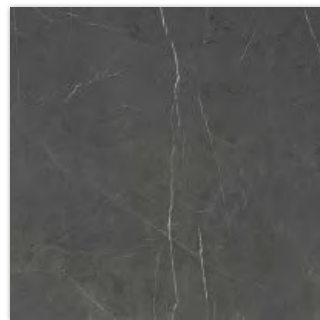

STATUARIO FINE 01

CALACATTA SELECT 02

CALACATTA VENA ANTICA 03

WASHINGTON 04

TUNDRA LITE 05

PIETRA GREY 06

VERDE ALPI 07

LINE WASHINGTON