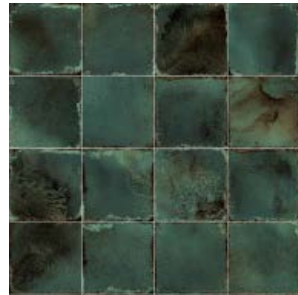

GRIS - SJAJ I MAT  
36,10 €/m<sup>2</sup>

BASALTO - SJAJ I MAT  
37,83 €/m<sup>2</sup>

PANEL- LUCA MARINO, 20 x 20 cm  
38,49 €/m<sup>2</sup>

PANEL- PICOS MARINO, 20 x 20 cm  
104,98 €/m<sup>2</sup>

PANEL- CARLO MARINO, 20 x 20 cm  
38,49 €/m<sup>2</sup>