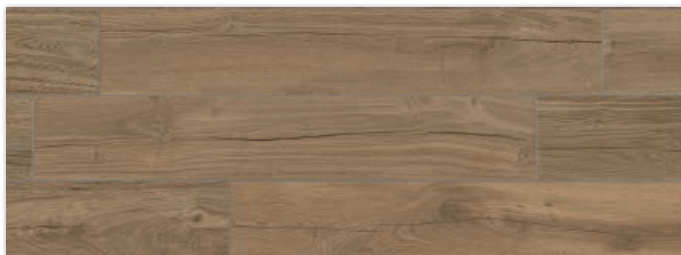

FLORIO PINO

Oudh je kolekcija nježnih i klasičnih uzoraka drveta sa savršeno uravnoteženim kontrastima i godovima.

ZID - NORR GRA  
 POD - JURUPA MASTER 03

JURUPA WILD 05

BASIC 01

COOL 02

MASTER 03

CAMP 04