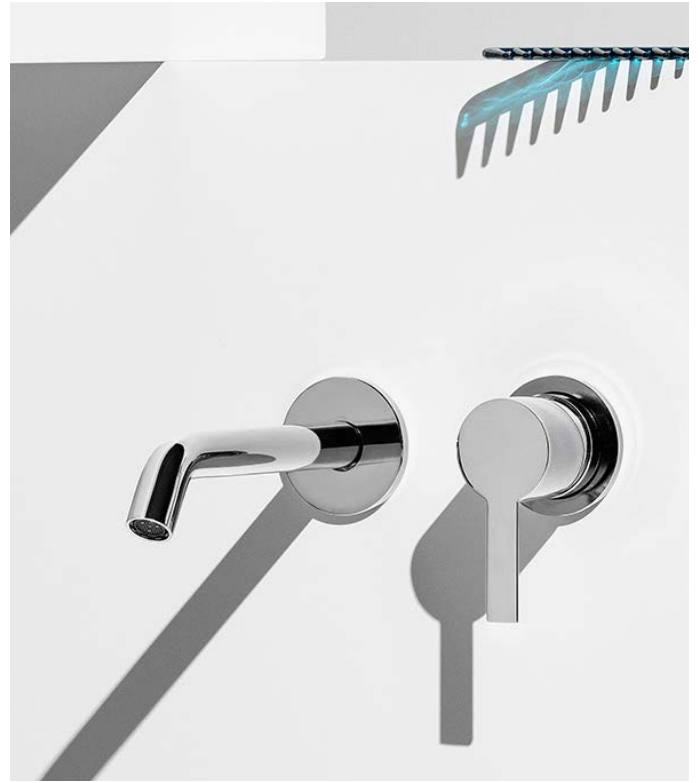

Linija Gill postiže ravnotežu između cilindričnih elemenata: tijelo, izljev i ručica definirani su različitim kružnim dijelovima s nježnim, zavojitim linijama. Sastoji se od jednoručnih elemenata koji se odlikuju jednostavnošću i prilagodljivošću, idealni za velike i male kupaonice.

OBRADE