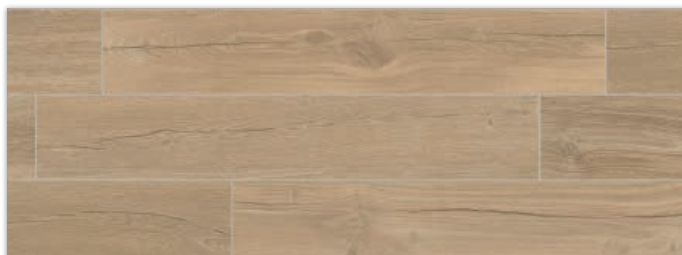

FLORIO PINO

Oudh je kolekcija nježnih i klasičnih uzoraka drveta sa savršeno uravnoteženim kontrastima i godovima.

ZID - NORR GRA  
 POD - JURUPA MASTER 03

JURUPA WILD 05

BASIC 01

COOL 02

MASTER 03

CAMP 04