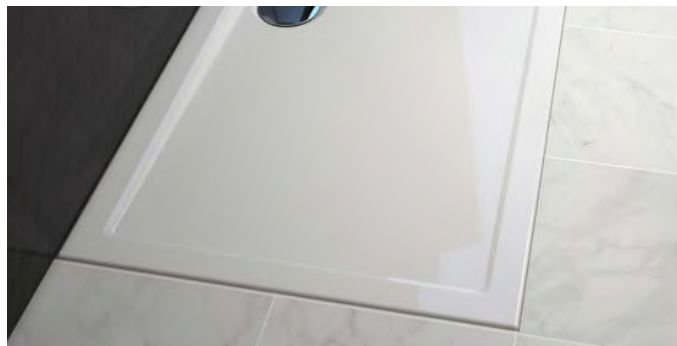

Lijevani mramor, sifon Ø 9 cm,
debljina 3,5 cm

90X90 CM **235,00 €**
02053018
100X100 CM **301,14 €**

Lijevani mramor, sifon Ø 9 cm,
debljina 3,5 cm

100X80 CM **235,00 €**
02052041
100X90 CM **289,91 €**
120X80 CM **260,00 €**
02054056
120X90 CM **312,38 €**
02052043
120X100 CM **353,82 €**
140X80 CM **341,17 €**
02052471
140X90 CM **353,29 €**
02051779
140X100 CM **401,93 €**
160X80 CM **419,32 €**
160X90 CM **451,45 €**
160X100 CM **531,52 €**

90X90 CM **281,12 €**
100X100 CM **372,61 €**

90X70 CM **249,86 €**
90X75 CM **236,34 €**
90X80 CM **249,86 €**
100X70 CM **255,65 €**
100X80 CM **287,27 €**
100X90 CM **324,32 €**
110X80 CM **306,41 €**
110X90 CM **349,97 €**
120X70 CM **285,86 €**
120X75 CM **325,72 €**
120X80 CM **294,29 €**
120X90 CM **375,24 €**
120X100 CM **419,67 €**
130X80 CM **348,73 €**
130X90 CM **406,32 €**
140X70 CM **317,29 €**
140X80 CM **401,59 €**
140X90 CM **437,93 €**
140X100 CM **458,11 €**
150X80 CM **418,61 €**
150X90 CM **456,18 €**
160X70 CM **365,59 €**
160X80 CM **434,42 €**
160X90 CM **385,95 €**
160X100 CM **515,19 €**
170X70 CM **398,06 €**
170X75 CM **398,06 €**
170X90 CM **513,79 €**
180X80 CM **446,36 €**
180X90 CM **481,82 €**
180X100 CM **593,32 €**
190X90 CM **564,53 €**

90X90 CM **264,27 €**

90X75 CM **258,48 €**
100X80 CM **316,23 €**
100X90 CM **393,33 €**
120X70 CM **360,85 €**
120X80 CM **372,61 €**
120X90 CM **412,81 €**
140X70 CM **421,07 €**
140X90 CM **481,30 €**
150X90 CM **501,85 €**
160X90 CM **539,07 €**
170X90 CM **574,18 €**
180X90 CM **609,13 €**

MIMA- ugradnja u razini poda