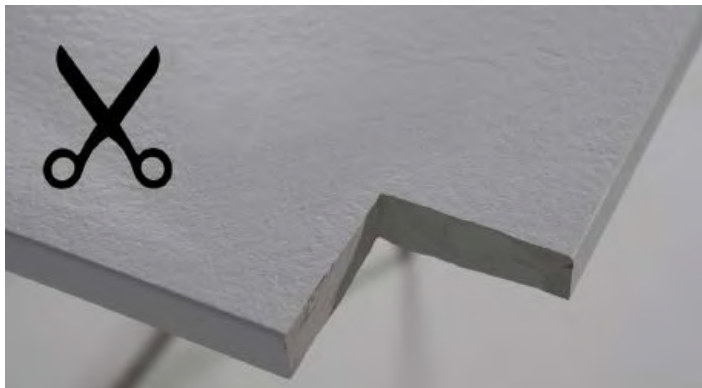

DOCCIAPIETRA BY GLOBO

DOCCIAPIETRA je nova serija tuš kada iz mineralnog mramora - mješavina mramornog praha i specijalnih veziva, reducirane debljine od 30 mm, reljefne mat površine. Može se montirati u razini poda. Na raspolaganju je puno standardnih dimenzija te 5 boja. Materijal je moguće rezati dijamantnom šajbom na licu mjesta.

Docciapietra tuš kade **moguće je rezati** što omogućava prilagođavanje prostornim zahtjevima