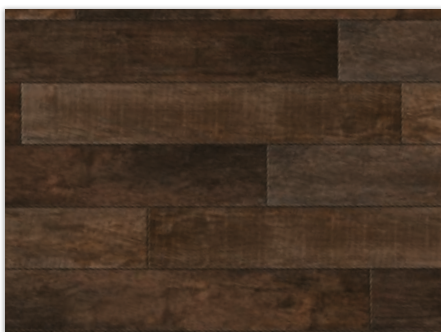

NOON DAYLIGHT 01

DAYLIGHT 01

EMBER 02

HONEY 03

BURNET 04

CHARCOAL 05

Topao i ispunjen svjetlošću, Noon je suvremeni izraz jednostavnog života. Prirodna toplina drva vraća živahni tempo urbanim prostorima. Noon tumači suštinu ostarjelog drva u 5 boja, 2 površine i 3 veličine. Kolekcija kombinira toplinu i eleganciju prirodnog drveta, uključujući sve izvanredne tehničke karakteristike porculanske keramike iz tvornice Mirage.