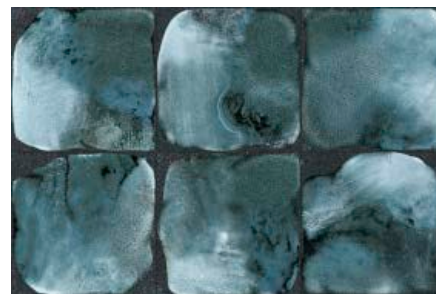

PANEL - LAVA MARE

55,00 €/m²