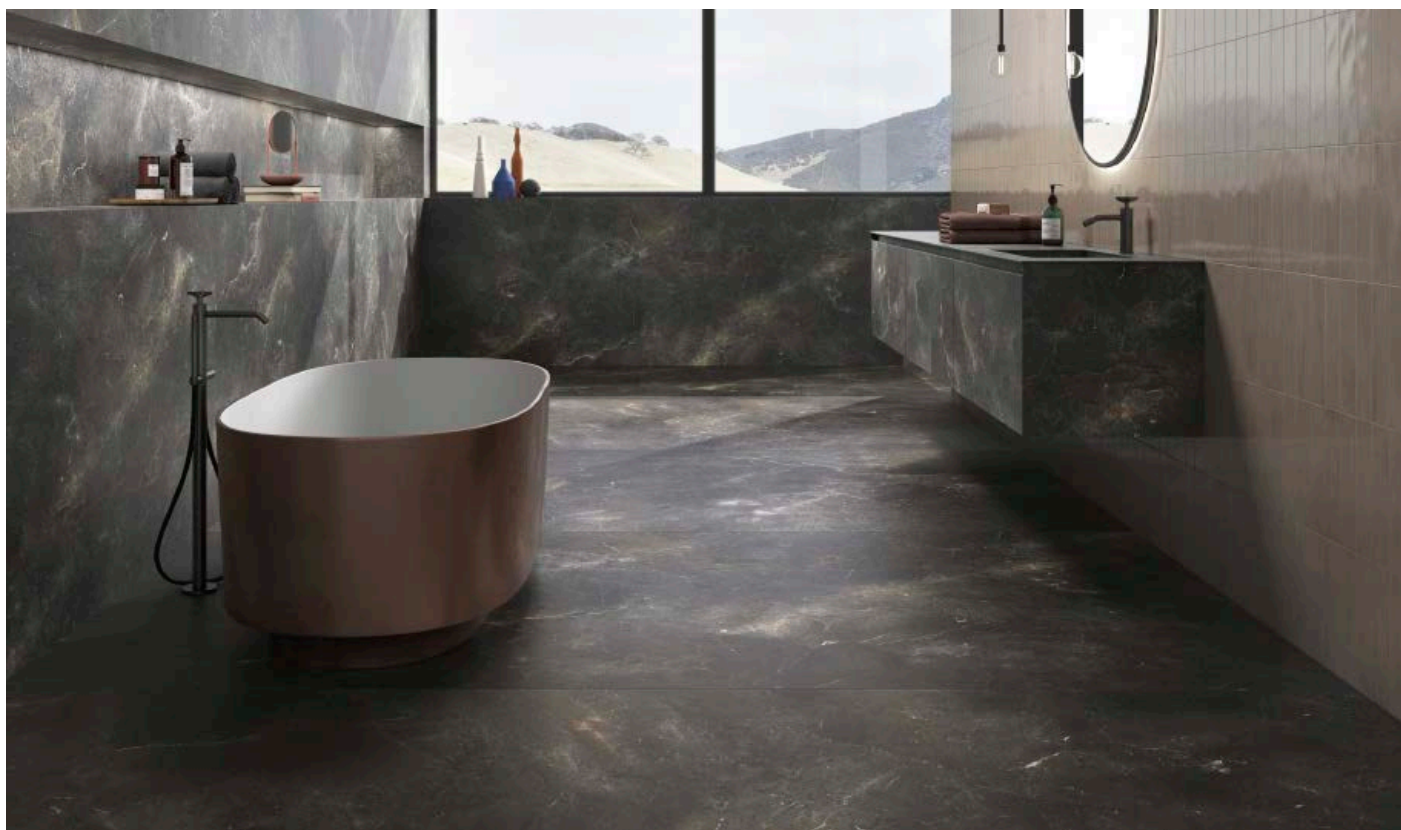

MARMI ARABESCATO

ZID: 150X300X0,6 CM | LUC | 166,00 €/m²

POD: 150X150X0,6 CM | LUC | 155,00 €/m²

Napomena: MaxFine velikoformatne ploče isporučuju se u drvenim sanducima uz nadoplatu.