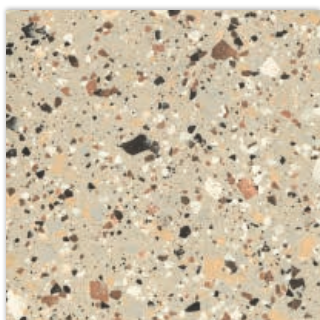

VENICE VILLA YELLOW

CJENIK €/m <sup>2</sup> 	DIMENZIJA u cm	20x20		30x60			60x60			60x120		
	DEBLJINA	10 mm		10 mm			10 mm			10 mm		
	POVRŠINA	LEV	NAT R10	STR R11	LEV	NAT R10	STR R11	LEV	NAT R10	STR R11	LEV	
	VENICE VILLA ZINC	123,00	79,00	88,00	96,00	62,00	94,00	120,00	68,00	101,00	128,00	
	VENICE VILLA WHITE	123,00	79,00	88,00	96,00	87,00	94,00	120,00	94,00	101,00	128,00	
	VENICE VILLA SILVER	123,00	79,00	88,00	96,00	87,00	94,00	120,00	94,00	101,00	128,00	
	VENICE VILLA GREY	123,00	79,00	88,00	96,00	87,00	94,00	120,00	94,00	101,00	128,00	
	VENICE VILLA GRAPHITE	123,00	79,00	88,00	96,00	87,00	94,00	120,00	94,00	101,00	128,00	
	VENICE VILLA IVORY	123,00	79,00	88,00	96,00	62,00	94,00	120,00	68,00	101,00	128,00	
	VENICE VILLA BEIGE	123,00	79,00	88,00	96,00	87,00	94,00	120,00	94,00	101,00	128,00	
	VENICE VILLA EARTH	123,00	79,00	88,00	96,00	87,00	94,00	120,00	94,00	101,00	128,00	
	VENICE VILLA PINK	-	-	-	-	127,41	-	168,16	137,24	-	187,14	
	VENICE VILLA GREEN	-	-	-	-	127,41	-	168,16	137,24	-	187,14	
	VENICE VILLA CORAL	-	-	-	-	127,41	-	168,16	137,24	-	187,14	
	VENICE VILLA YELLOW	-	-	-	-	127,41	-	168,16	137,24	-	187,14	
	VENICE VILLA BLUE	-	-	-	-	127,41	-	168,16	137,24	-	187,14	