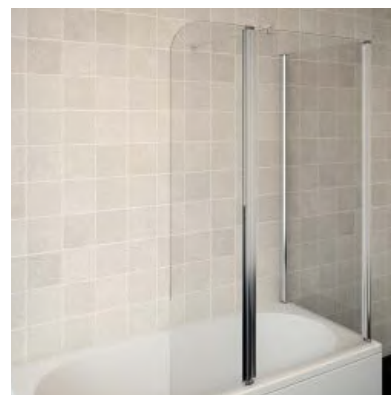

BETA III paravan s dvije fiksne i jednom zaokretnom stijenom
dimenzije kraće fiksne stijene: 70, 75, 80, 90 cm
dimenzije duljih stijena: 112 cm

prozirno staklo, krom profili

473,57 €