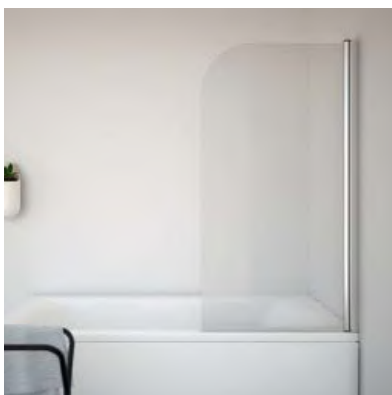

# TUŠ KABINE I PARAVANI ZA KADE BY AQUAESTIL

**TITAN I** paravan za pravokutnu kadu s jednom zaokretnom stijenom  
dimenzije vrata: 76 cm

prozirno staklo, krom profil

213,14 €

**TITAN II** paravan s dvije preklapne stijene  
dimenzije vrata: 116 cm