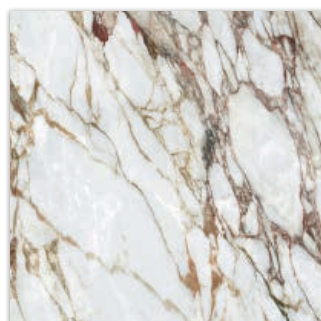

ARABESCATO ORO 03