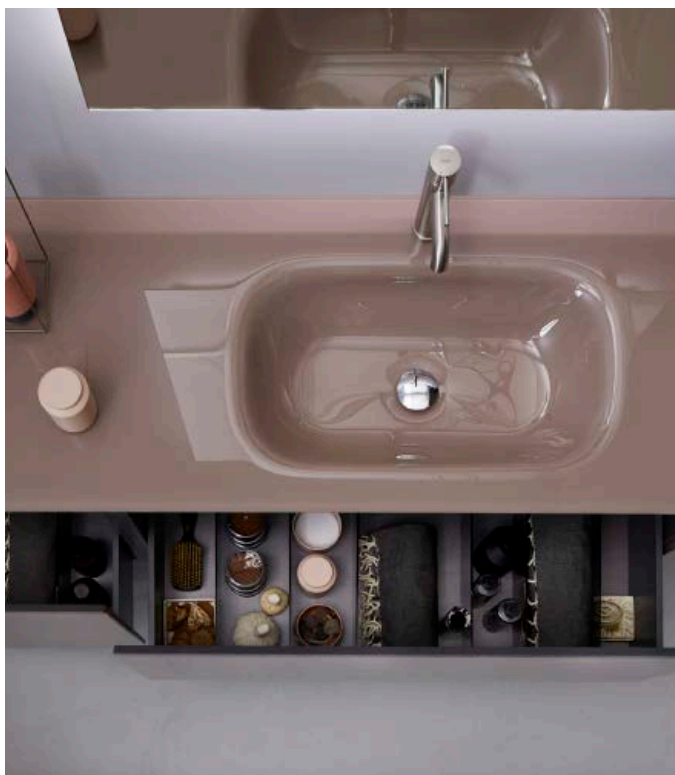

+Skin postolje 180x53xh50 cm - 3 ormarića 60 cm s ladicom Laminam Filo Argento i opalite bianco umivaonik

8.220,96 €

Riflessi ogledalo Ø 100 cm s LED prednjom rasvjetom

2.349,60 €

Aluminijska traka iznad ladice postaje zaštitni znak kolekcije Volumi. Stil ove kolekcije može odgovoriti na sve prostorne, estetske i kromatske zahtjeve.