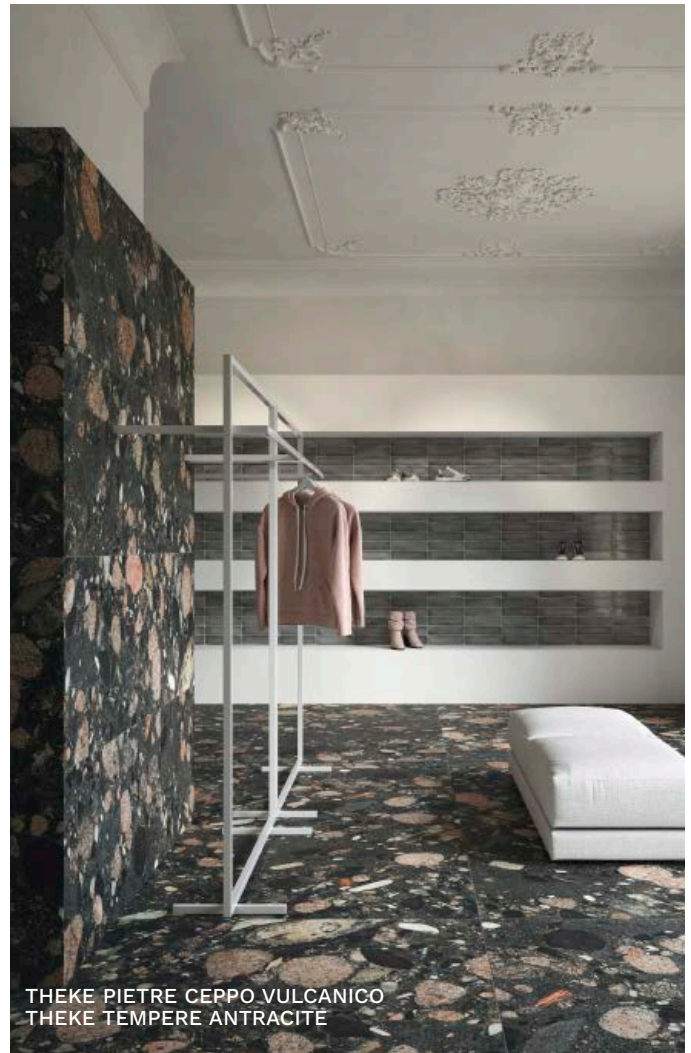

THEKE PIETRE CEPPO VULCANICO
THEKE TEMPERE ANTRACITE