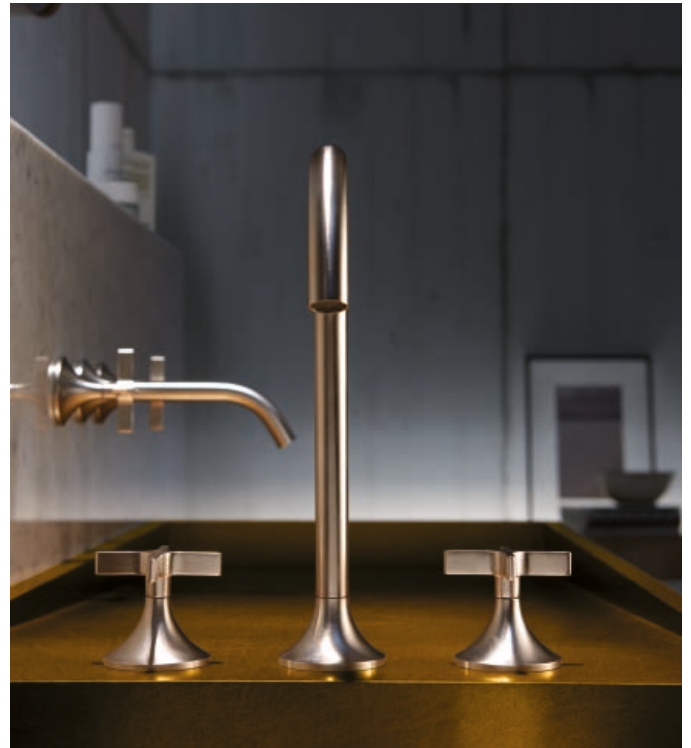

VAIA BY DORNBRACHT

VAIA proteže most između tradicionalnog i modernog stila. Dizajn odiše klasičnim duhom, a vitke linije seriju čvrsto smještaju u sadašnjost.