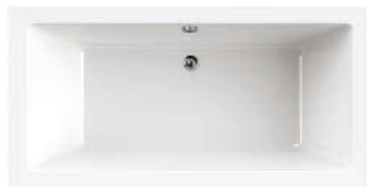

PLANE

200X90 CM S OBLOGOM	579,98 € 1.054,43 €
190X90 CM S OBLOGOM	554,16 € 1.028,26 €
190X80 CM S OBLOGOM	521,33 € 931,87 €
180X90 CM S OBLOGOM	487,28 € 895,70 €
180X80 CM S OBLOGOM	454,26 € 861,63 €
170X75 CM S OBLOGOM	336,61 € 739,94 €
170X70 CM S OBLOGOM	303,77 € 705,00 €
160X70 CM S OBLOGOM	269,70 € 577,53 €