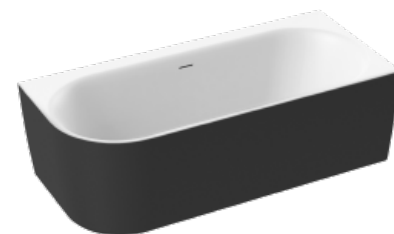

160X75 CM 1.210,00 €  
180X80 CM 1.340,00 €

ROUND CORNER D KADA  
SA SIFONOM I NOGICAMA, BIJELA MAT

160X75 CM 1.400,00 €  
180X80 CM 1.540,00 €

ROUND CORNER D KADA  
SA SIFONOM I NOGICAMA, CRNA MAT/  
BIJELA MAT