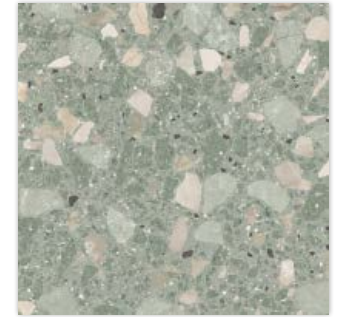

MONACO VERDE