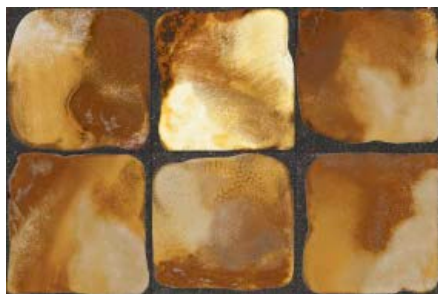

20x20 cm | 7,5 mm

PANEL - LAVA GIALLO

55,00 €/m²