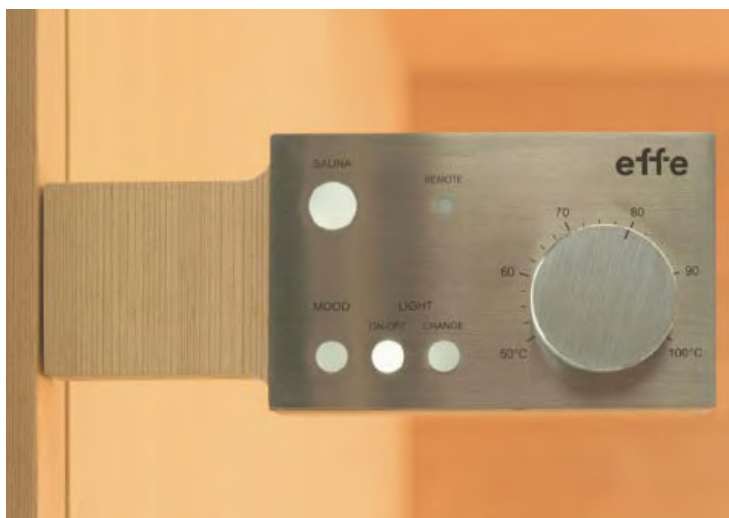

12.226,50 €

Auki

Auki **sauna** je savršen spoj skandinavske tradicije saune i suvremenog dizajna. Izgrađena u potpunosti od švedskog drva jele ili kanadske kukute bez godova, s vratima od kaljenog stakla debljine 8 mm.

Osim nekoliko ponuđenih dimenzija, Auki pruža mogućnost izrade po mjeri.

24.299,10 €

Sky Corner

Sauna koja zrači svjetlošću i blagostanjem. Izrađena je od cijenjene kanadske kukute ili aspena. Velike staklene površine daju lagani i prozračan osjećaj, a 10 mm debelo kaljeno staklo pokriva prednji zid, vrata, strop i bočni zid.

Osim standardnih dimenzija, ova svestrana sauna pruža mogućnost izrade po mjeri.