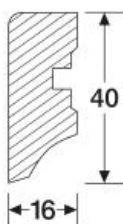

### Exclusive cube

Materijal	hrast
Duljina	218 cm
Visina	6 cm
Debljina	1,5 cm