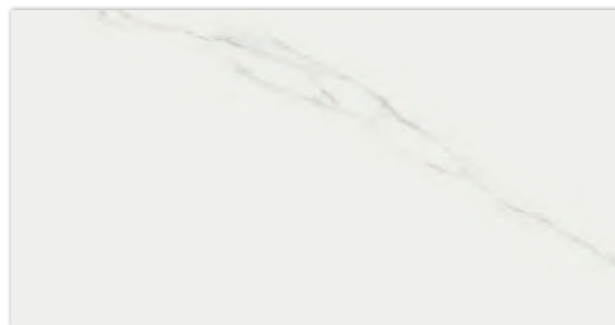

JEWELS BIANCO STATUARIO 60X120X0,9 CM LUC

MR JW 01 60X119,7 LUC

KK2

KK4

52,00 €/m²