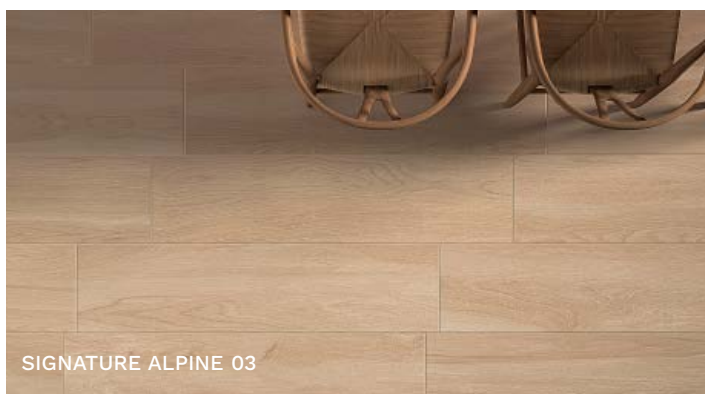

SIGNATURE ALPINE 03

CJENIK €/m²	DIMENZIJA u cm	20x120
	DEBLJINA	9 mm
	POVRŠINA	NAT R9
	ARTICO 01	43,00
	MAGNOLIA 02	43,00
	ALPINE 03	43,00
	HAVANA 04	32,00
	DAKOTA 05	43,00