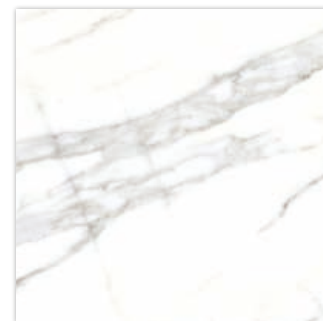

Marblelous kolekcija istražuje luksuzne karakteristike mramora i prenosi njegove ljepote. Sastoji se od divnog izbora skulpturalnih mramora koji ispunjavaju i karakteriziraju prostor svojom prisutnošću.

VERBIER