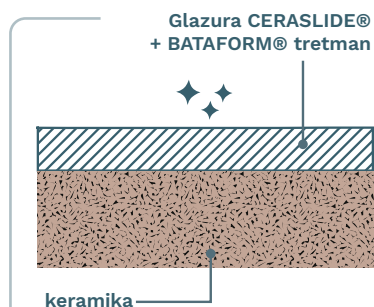

GLOBOTHIN®

Nova i ekskluzivna keramička mješavina koja omogućuje proizvodnju umivaonika sa samo 6 mm tankim rubovima, bez utjecaja na stabilnost i geometriju proizvoda.

6 mm

CERASLIDE®