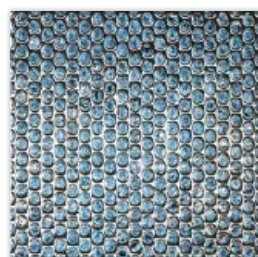

BLUE DECOR PLATINO
1.147,00 €/m²