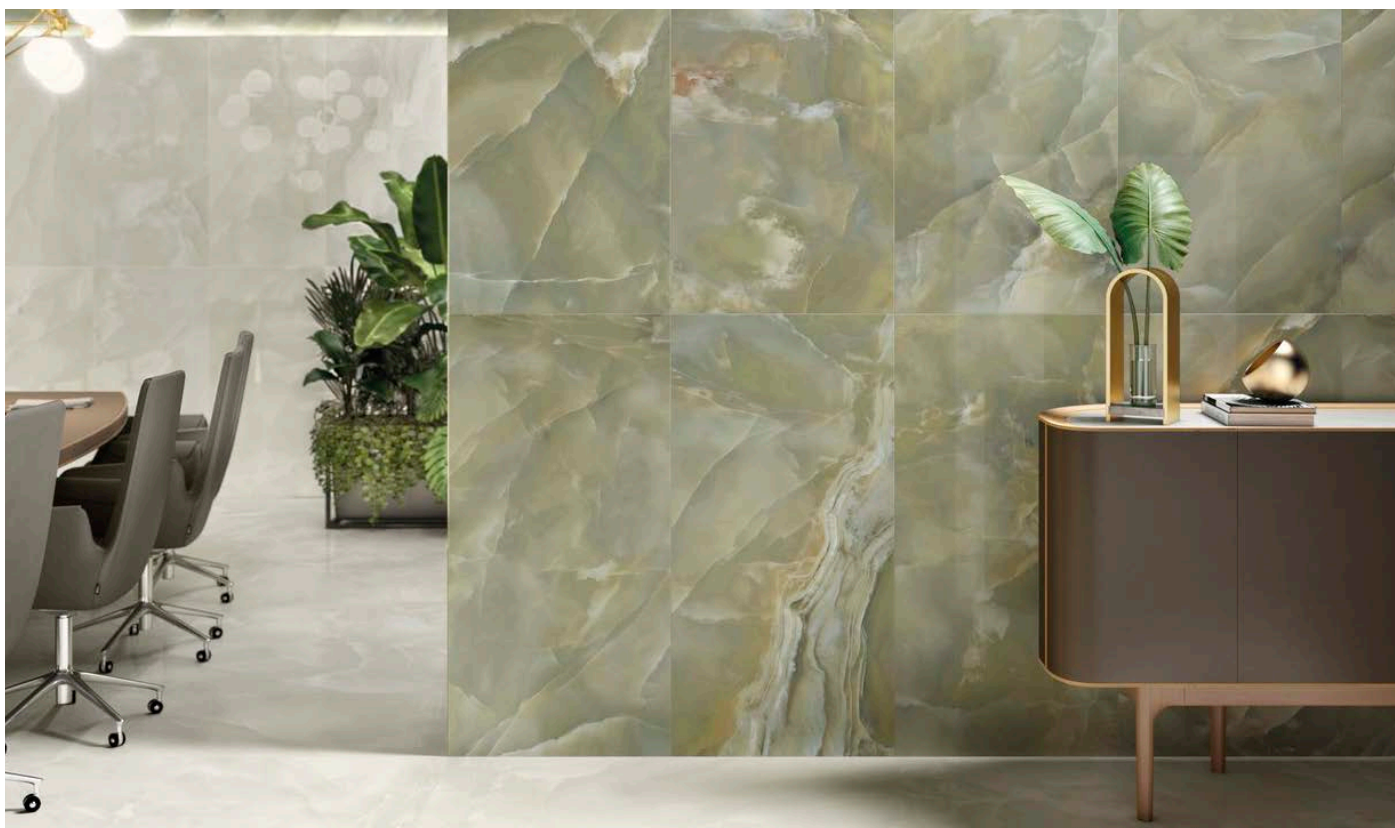

MARMI BRECCIA MEDICEA ZID: 150X300X0,6 CM | MAT | 140,00 €/m<sup>2</sup>  
 POD: 75X150X0,6 CM | LUC | 138,00 €/m<sup>2</sup>

MARMI BLACK ONYX 150X300X0,6 CM | LUC | 166,00 €/m<sup>2</sup>

ZID: ONICE GIADA 60X120X0,8 CM | LUC | 86,00 €/m<sup>2</sup>