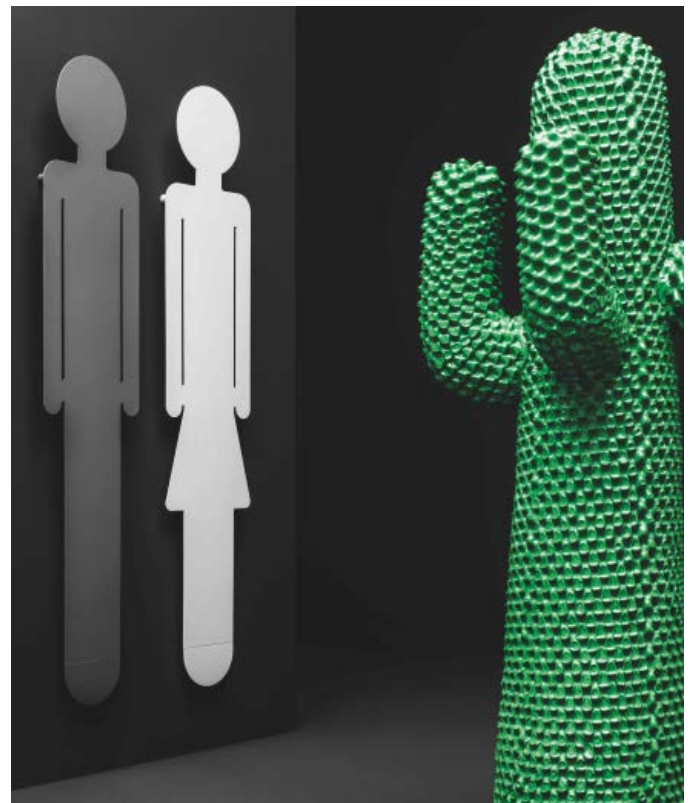

ORESTE & EMMA
emma, 172 x 34 cm, bijeli mat
oreste, 172 x 34 cm, crni mat

1.230,00 €
1.230,00 €