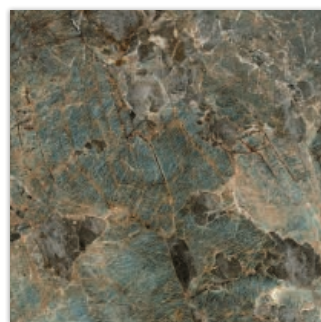

AMAZZONITE 07

Cosmopolitan - glamur mramora.
Sedam uzbudljivih porculanskih ploča inspiriranih mramorom otvaraju potpuno novi svijet oblikovanja unutarnjeg dizajna.

CJENIK €/m²	DIMENZIJA u cm	60x120		80x80		80x160	120x120	120x240	120x278		Kit Vein Matching 120x278	
	DEBLJINA	9 mm		9 mm		9 mm	9 mm	9 mm	6 mm			9 mm
	POVRŠINA	LUC	NAT R9	LUC	LUC	LUC	LUC	LUC	LUC	NAT		LUC
	STATUARIO EXTRA 01	66,00	54,00	67,00	77,00	95,00	102,00	102,00	85,00	174,00		
	CALACATTA GOLD 02	66,00	54,00	67,00	77,00	95,00	102,00	102,00	85,00	174,00		
	ARABESCATO ORO 03	66,00	-	67,00	77,00	95,00	102,00	102,00	-	-		
	STATUARIO FANTASTICO 04	-	-	-	-	-	-	102,00	-	-		
	WHITE CRYSTAL 05	66,00	-	67,00	77,00	95,00	102,00	102,00	-	-		
	MYSTIC GREY 06	66,00	-	67,00	77,00	95,00	102,00	102,00	-	-		
	AMAZZONITE 07	66,00	-	67,00	77,00	95,00	102,00	102,00	-	-		

Napomena: velikoformatne ploče 120x240 i 120x278 cm isporučuju se u drvenim sanducima uz nadoplatu.