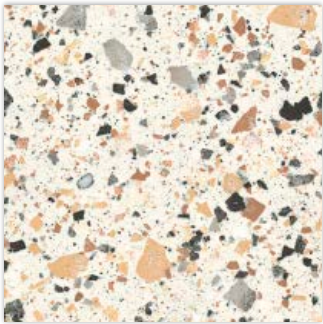

KK152

32,00 €/m

KAO SPICE 20X120X0,9 CM NAT R10

MR KA 04 20X120 NAT

KK92

32,00 €/m

KAO HAZELNUT 20X120X0,9 CM NAT R10

MR KA 02 20X120 NAT

KK92

KK152

32,00 €/m

VENICE VILLA IVORY 60X60X1 CM  
NAT R10 / FMG P66410  
KK6 KK109 62,00 €/m<sup>2</sup>

VENICE VILLA ZINC 60X60X1 CM  
NAT R10 / FMG P66405  
KK2 KK4 62,00 €/m<sup>2</sup>

SELECT ALASKA WHITE 60X60X0,8  
CM NAT R9 / FMG P668600  
KK6 48,00 €/m<sup>2</sup>