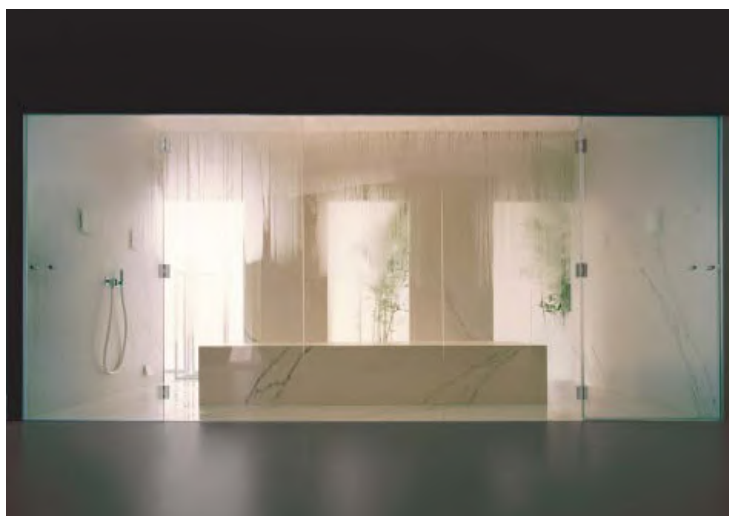

13.617,30 €

Touch&Steam

Touch&Steam je profesionalni **generator pare** elegantnog, laganog dizajna. Može se postaviti u bilo koje okruženje - od kućnog tuša do većih specijaliziranih prostorija. Moderan, kompaktan dizajn s pločom od kaljenog stakla, inovativni ventilacijski sustav koji smanjuje slojevitost temperature samo su neke od karakteristika ovog generatora pare.

4.497,30 €

Nuvola Smart Power

Parni generator velike snage namijenjen ugradnji izvan prostora saune. Pogodan je za velike prostore. Instalacije su skrivene pa se uklapa u bilo koji dizajn interijera, a sofisticirana kontrola automatskog grijanja ravnomjerno ispušta paru preko difuzora u prostor parne kupelji.