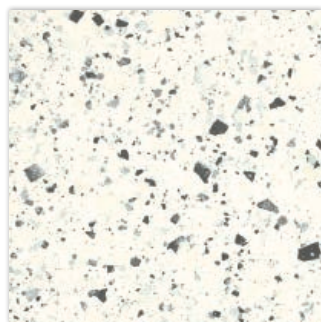

VENICE VILLA WHITE