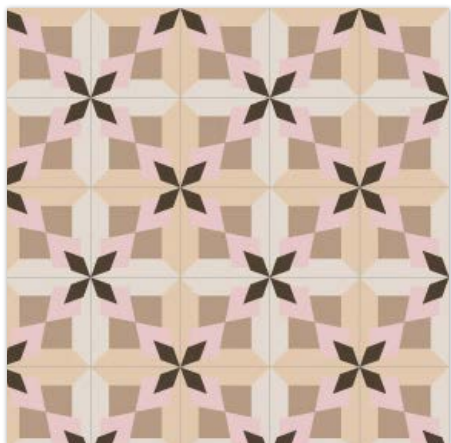

PANEL - DORDA CELESTE

38,36 €/m<sup>2</sup>

PANEL - BELTRI CELESTE

38,36 €/m<sup>2</sup>

PANEL - MONTANER AZUL

38,36 €/m<sup>2</sup>

PANEL - MORERA

38,36 €/m<sup>2</sup>