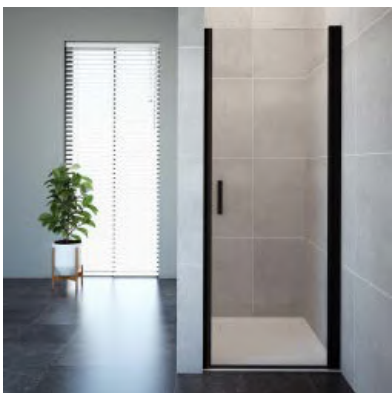

OASIS kabina za nišu sa zaokretnim vratima / otvaranje prema unutra ili prema van
dimenzije vrata: 70, 75, 80, 90, 100 cm

prozirno staklo, crni profili, 70 cm

472,69 €