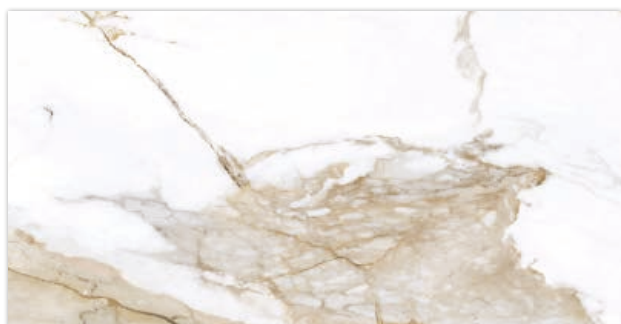

MARBLELOUS KIRUNA-R 60X120X1,1 CM MAT
VV 4ZK4

KK2

KK6

44,00 €/m²