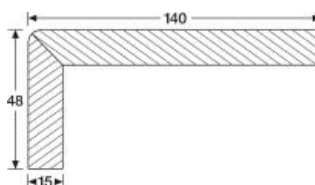

Short step / Long step

Materijal	hrast
Duljina	108/218 cm
Širina	14 cm
Debljina	1,5 cm