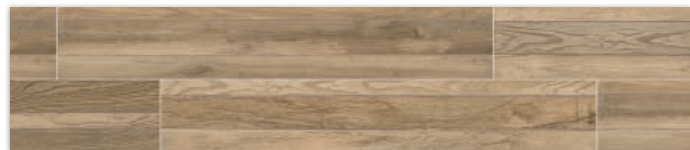

CARMEN SAWDUST 02