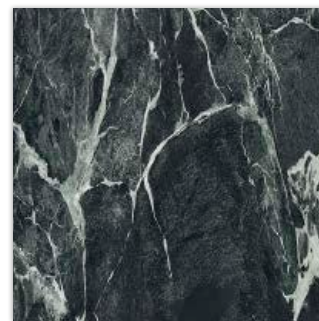

AOSTA GREEN MARBLE