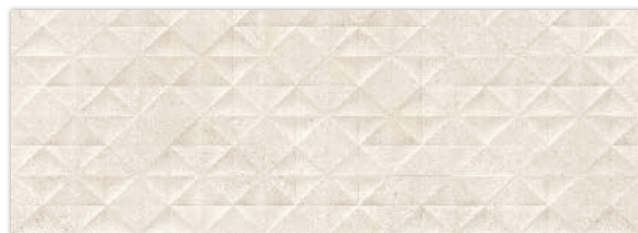

KAMALA LANAI-R CREMA 45X120X1,1 CM
VV 4YZS

KK109

42,00 €/m²